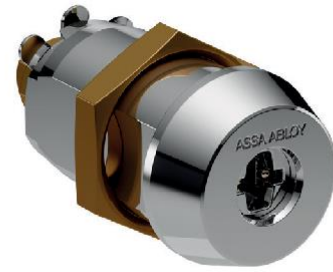

## Popis produktu

PULSE je samo-napájecí, získává veškerou energii, kterou potřebuje k provozu, z „tlačného“ pohybu, ve chvíli, kdy je zasunut klíč PULSE. Nepotřebujete kabely ke dveřím ani žádné baterie, navíc cylindrickou vložku lze nainstalovat na většinu moderních evropských zámků bez nutnosti výměny příslušenství. PULSE vložka jednoduše nahrazuje tradiční mechanickou vložku a umožňuje využít stávající příslušenství

## Sortiment vložek

- PULSE Euro Profile oboustranná vložka
- PULSE Euro Profile půlvložka

<b>Povrch</b>	Chrom
<b>Materiál</b>	Mosaz, volitelně odolná ocel
<b>Ochrana odvrtáním</b>	Volitelně
<b>Spojka</b>	Standardní spojka pro EH/dummy, Prioritní spojka pro jednu stranu EH/EH
<b>Palec</b>	Nastavitelný (8x45°)
<b>Min. délka</b>	EH/dummy=30/30, EH/ EH=40/40
<b>Max. délka</b>	120/120 (5mm kroky až do 80mm, 10mm kroky od 80 do 120mm)
<b>Firmware</b>	Aktualizovatelný

<b>Povrch</b>	Chrom
<b>Materiál</b>	Mosaz, volitelně odolná ocel
<b>Ochrana odvrtáním</b>	Volitelně
<b>Clutch</b>	Standard Clutch
<b>Palec</b>	Nastavitelný (8x45°)
<b>Minimum length</b>	30/10
<b>Max cylinder Length</b>	120/10 (5mm steps up to 80mm, 10mm steps from 80 to 120mm)
<b>Firmware</b>	Aktualizovatelný

- PULSE Euro Profile vložka s knoflíkem
- PULSE skříňkový zámek

<b>Povrch</b>	Chrom
<b>Materiál</b>	Mosaz, volitelně odolná ocel
<b>Ochrana odvrtáním</b>	Volitelně
<b>Spojka</b>	Standardní spojka
<b>Palec</b>	Nastavitelný (8x45°)
<b>Minimum délka</b>	30/30
	120/120 (5mm kroky až do
<b>Max délka</b>	80mm, 10mm kroky od 80 do 120mm)
<b>Firmware</b>	Aktualizovatelný