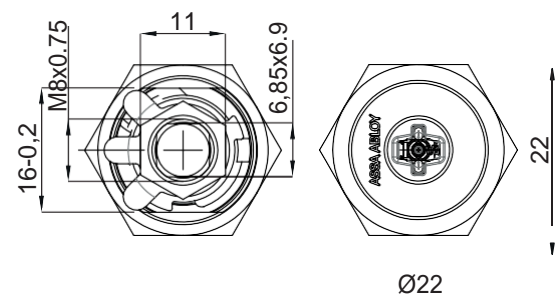

Povrch	Chrom
Materiál	Mosaz, volitelně odolná ocel
Ochrana odvrtáním	Volitelně
Spojka	Standardní spojka
Palec	Nastavitelný (8x45°)
Minimum délka	30/30
	120/120 (5mm kroky až do
Max délka	80mm, 10mm kroky od 80 do 120mm)
Firmware	Aktualizovatelný

Povrch	Chrom
Materiál	Mosaz
Rozdílné kování a rozdílné zámky*	Ano
Rozměry pro montážní otvor	16/19 mm
Firmware	Aktualizovatelný