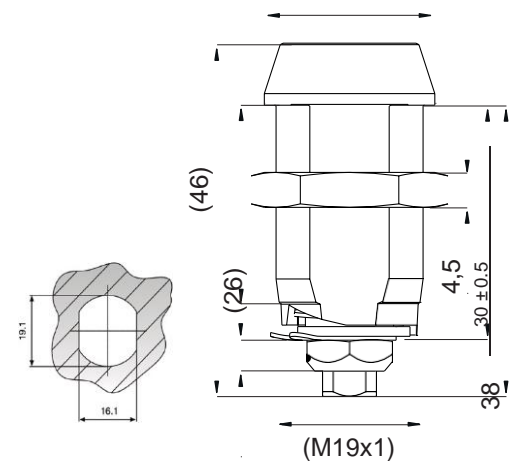

Povrch	Chrom
Materiál	Mosaz, volitelně odolná ocel
Ochrana odvrtáním	Volitelně
Spojka	Standardní spojka
Palec	Nastavitelný (8x45°)
Minimum délka	30/30
	120/120 (5mm kroky až do
Max délka	80mm, 10mm kroky od 80 do 120mm)
Firmware	Aktualizovatelný

Povrch	Chrom
Materiál	Mosaz
Rozdílné kování a rozdílné zámky*	Ano
Rozměry pro montážní otvor	16/19 mm
Firmware	Aktualizovatelný