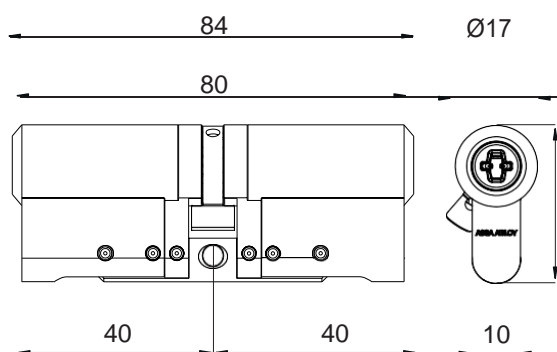

## Sortiment vložek

- PULSE Euro Profile oboustranná vložka
- PULSE Euro Profile půlvložka

<b>Povrch</b>	Chrom
<b>Materiál</b>	Mosaz, volitelně odolná ocel
<b>Ochrana odvrtáním</b>	Volitelně
<b>Spojka</b>	Standardní spojka pro EH/dummy, Prioritní spojka pro jednu stranu EH/EH
<b>Palec</b>	Nastavitelný (8x45°)
<b>Min. délka</b>	EH/dummy=30/30, EH/ EH=40/40
<b>Max. délka</b>	120/120 (5mm kroky až do 80mm, 10mm kroky od 80 do 120mm)
<b>Firmware</b>	Aktualizovatelný

<b>Povrch</b>	Chrom
<b>Materiál</b>	Mosaz, volitelně odolná ocel
<b>Ochrana odvrtáním</b>	Volitelně
<b>Clutch</b>	Standard Clutch
<b>Palec</b>	Nastavitelný (8x45°)
<b>Minimum length</b>	30/10
<b>Max cylinder Length</b>	120/10 (5mm steps up to 80mm, 10mm steps from 80 to 120mm)
<b>Firmware</b>	Aktualizovatelný