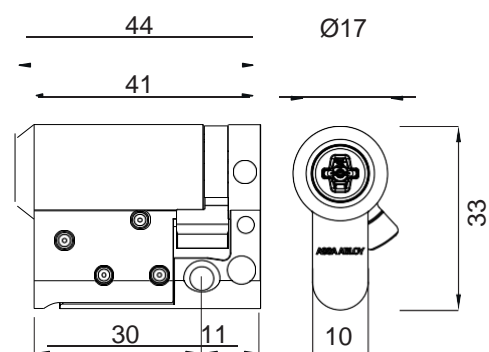

## Sortiment vložek

- PULSE Euro Profile oboustranná vložka
- PULSE Euro Profile půlvložka

<b>Povrch</b>	Chrom
<b>Materiál</b>	Mosaz, volitelně odolná ocel
<b>Ochrana odvrtáním</b>	Volitelně
<b>Spojka</b>	Standardní spojka pro EH/dummy, Prioritní spojka pro jednu stranu EH/EH
<b>Palec</b>	Nastavitelný (8x45°)
<b>Min. délka</b>	EH/dummy=30/30, EH/ EH=40/40
<b>Max. délka</b>	120/120 (5mm kroky až do 80mm, 10mm kroky od 80 do 120mm)
<b>Firmware</b>	Aktualizovatelný

<b>Povrch</b>	Chrom
<b>Materiál</b>	Mosaz, volitelně odolná ocel
<b>Ochrana odvrtáním</b>	Volitelně
<b>Clutch</b>	Standard Clutch
<b>Palec</b>	Nastavitelný (8x45°)
<b>Minimum length</b>	30/10
<b>Max cylinder Length</b>	120/10 (5mm steps up to 80mm, 10mm steps from 80 to 120mm)
<b>Firmware</b>	Aktualizovatelný