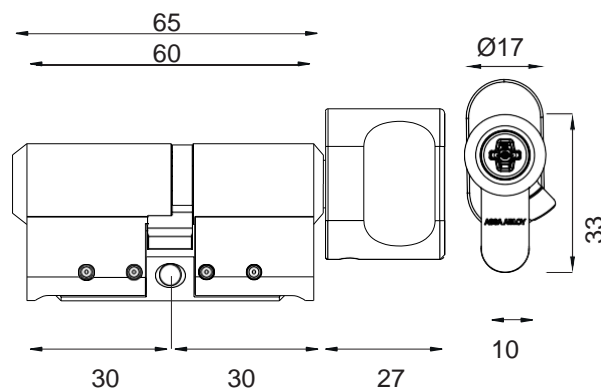

Povrch	Chrom
Materiál	Mosaz, volitelně odolná ocel
Ochrana odvrtáním	Volitelně
Spojka	Standardní spojka
Palec	Nastavitelný (8x45°)
Minimum délka	30/30
	120/120 (5mm kroky až do
Max délka	80mm, 10mm kroky od 80 do 120mm)
Firmware	Aktualizovatelný

Povrch	Chrom
Materiál	Mosaz
Rozdílné kování a rozdílné zámky*	Ano
Rozměry pro montážní otvor	16/19 mm
Firmware	Aktualizovatelný