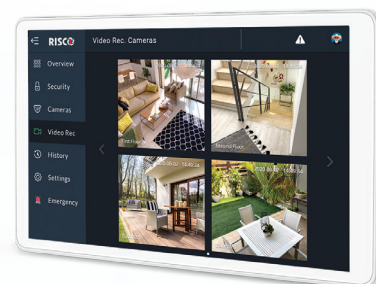

Klávesnice RisControl poskytuje domácnostem i firmám bezkonkurenční uživatelský zážitek. S rozhraním podobným mobilní aplikaci iRisco s všeříkajícími ikonami umožňuje ovládat zabezpečovací systém snadněji než kdykoli doposud a uživatelé zvládnou ovládání okamžitě.

Uživatelé mohou nastavit své rozhraní, tak aby každý uživatel po své autorizaci viděl funkce, které přesně požaduje.

Klávesnice RisControl rozšíří schopnosti zabezpečovacího systému a umožní uživateli přehrání živého videa nebo záznamů z VU Point video systémů.

Technické specifikace

Display	8" IPS
Rozlišení	800x1280
Reproduktor	8 Ohm / 1W
Wi-Fi	802.11 b/g/n 2.4 GHz
Rozhraní	RS-485
Ochrana	Tamper proti stržení ze zdi
Rozměry	208 x 129 x 24mm
Hmotnost	500g
Napětí	13V ±10%
Spotřeba	8W
Provozní teplota	-10°C to 55°C
Certifikace	EN50131-3 (stupeň 3, prostředí 2), PD 6662:2017