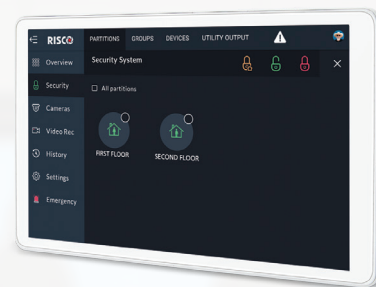

Klávesnice RisControl poskytuje domácnostem i firmám bezkonkurenční uživatelský zážitek. S rozhraním podobným mobilní aplikaci iRisco s všeříkajícími ikonami umožňuje ovládat zabezpečovací systém snadněji než kdykoli doposud a uživatelé zvládnou ovládání okamžitě.

Uživatelé mohou nastavit své rozhraní, tak aby každý uživatel po své autorizaci viděl funkce, které přesně požaduje.

Klávesnice RisControl rozšíří schopnosti zabezpečovacího systému a umožní uživateli přehrání živého videa nebo záznamů z VU Point video systémů.

Technické specifikace

Display	8" IPS
Rozlišení	800x1280
Reproduktor	8 Ohm / 1W
Wi-Fi	802.11 b/g/n 2.4 GHz
Rozhraní	RS-485
Ochrana	Tamper proti stržení ze zdi
Rozměry	208 x 129 x 24mm
Hmotnost	500g
Napětí	13V ±10%
Spotřeba	8W
Provozní teplota	-10°C to 55°C
Certifikace	EN50131-3 (stupeň 3, prostředí 2), PD 6662:2017