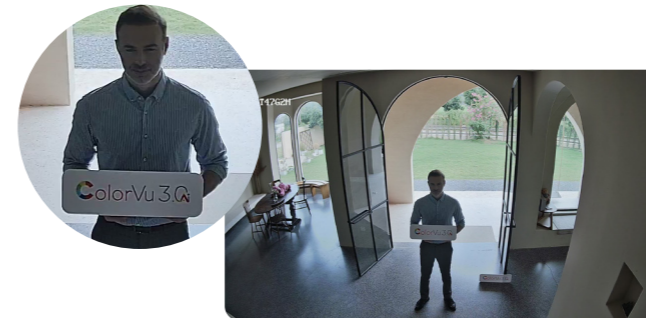

Skvělá redukce šumu AI

Osvětlení telefonu *Pořízeno v 1:00 hodin ráno

* Bez přídavného světla

ColorVu 3.0

*Bez přídavného světla

Lepší WDR efekt

Upgrade algoritmu

Míra falešných poplachů