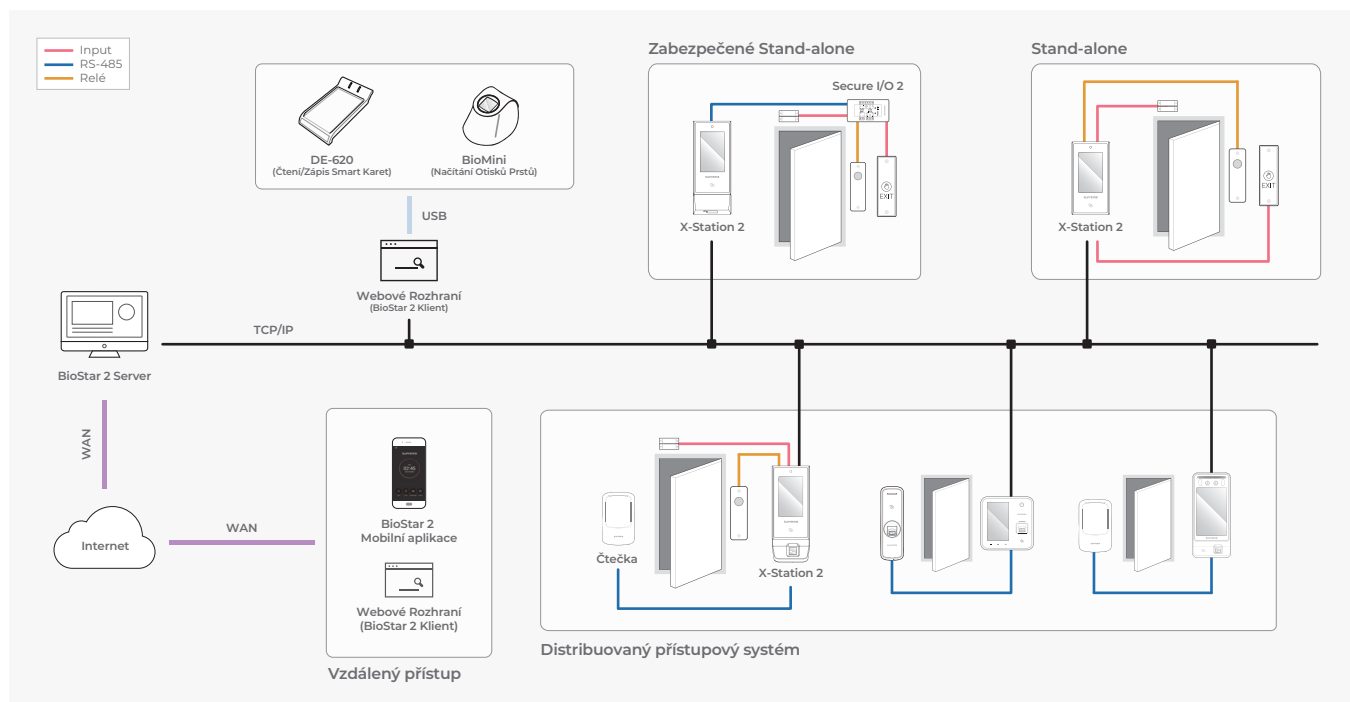

Architektura systému

Suprema Inc.

17F Parkview Tower, 248, Jeongjail-ro, Bundang-gu, Seongnam-si, Gyeonggi-do, 13554, Republic of Korea
T +82 31 783 4502 www.supremainc.com

For more information visit our website below by scanning the QR code.
<https://www.supremainc.com/en/about/contact-us.asp>