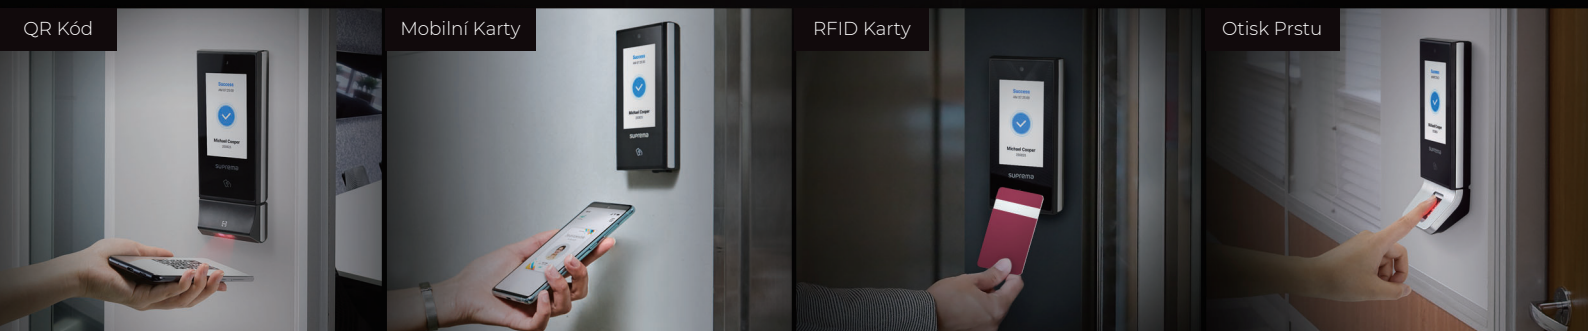

X-Station 2

Univerzální Inteligentní Terminál

Suprema X-Station 2 je univerzální inteligentní terminál podporující širokou škálu identifikátorů, jako jsou QR kódy, mobilní karty, RFID karty a otisky prstů. Tato kombinace poskytuje maximální flexibilitu v používání identifikátorů v jakékoli aplikaci.

suprema
SECURITY & BIOMETRICS

Přednosti X-Station 2

Multiformátový Terminál s Podporou Různých Identifikátorů

- Široká podpora identifikátorů - RFID karty, mobilní karty a QR kódy - jejich kombinace nabízí maximální flexibilitu systému
- Budte mobilní, bez fyzických karet, a bezstarostně používejte smartphony jako identifikátor.

Vysoké zabezpečení dat

- Ochrana dat již při bootování
- Vestavěná kamera pro paměť událostí se snímky autorizovaných osob
- Podpora OSDP pro komunikaci s kontroléry třetích stran
- Postaveno na Androidu a jeho zabezpečení

Vytvořeno pro snadné nasazení a správu

- Podpora PoE pro méně kabeláže
- Odolné provedení s ochranou IP65

Jednoduché používání díky Android UI

- Rychlé a snadné nastavení přes 4" kapacitní dotykový displej
- Nastavitelné zobrazení díky Android GUI