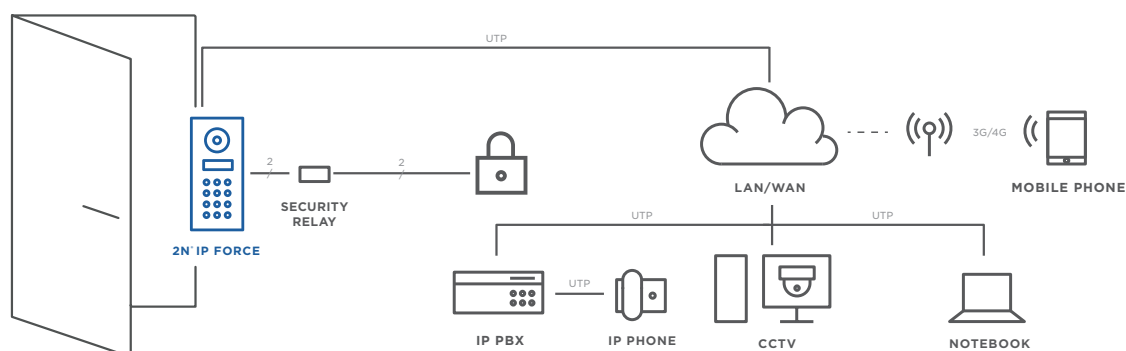

2N® IP Force

VLASTNOSTI

Podpora SIP bez nutnosti serveru

Díky podpoře SIP protokolu interkom snadno propojíte s IP telefony a ústřednami jiných výrobců, a to bez nutnosti připojení k serveru.

Bezpečnostní relé

Toto jednoduché přídatné zařízení zamezí manipulování se zámekem, čímž zabrání neoprávněnému vniknutí.

Fotografie do e-mailu

2N® IP Force umožňuje e-mailem odeslat snímky příchozí osoby zachycené integrovanou kamerou v době volání.

Propojení se zabezpečovacím systémem

2N® IP Force snadno propojíte se stávajícím zabezpečovacím systémem a zvýšíte tak bezpečnost objektu.

Volání na mobil a tablet

2N® IP Force vám rovněž umožní volání na mobilní telefon nebo tablet, a to po místní síti přes wi-fi či mobilní data.

Integrace do CCTV & VMS

2N® IP Force snadno zintegrujete do vašeho stávajícího kamerového nebo dohledového systému.

Ochranný spínač

2N® IP Force lze osadit ochranným spínačem, které detekuje neoprávněné vniknutí do zařízení.

2N® Remote Configuration

Šetřete čas a peníze za výjezdy díky naší bezplatné službě. Získejte vzdálený přístup ke všem zařízením skrze bezpečné připojení přes cloud. Nejrychlejší pomoc vašim zákazníkům.

SCHEMA

TECHNICKÉ PARAMETRY

Signalizační protokol

SIP 2.0 (RFC - 3261)

Tlačítka

Provedení tlačítek průhledná tlačítka s bílým podsvícením a snadno vyměnitelnou jmenovkou

Počet tlačítek 1, 2 nebo 4

Numerická klávesnice volitelná

Audio

Mikrofon 2 integrované mikrofony

Reproduktor 10W

Akustický tlak pro 1kHz 94dB (10W reproduktor) ve vzdálenosti 1m

Audio stream

Kodeky G.711, G.729, G.722, L16/16kHz

Kamera (volitelně)

Rozlišení HD kamera 1280 x 960

Rozlišení SD kamera 640 x 480

Pozorovací úhel 135° (H), 109° (V)

Noční vidění ano (volitelně)

Video stream

Kodeky H.263+, H.263, H.264, MJPEG, MPEG-4

Čtečka RFID karet

Podporované frekvence 13.56MHz a 125kHz

Podpora NFC Ano, nutné HCE a aplikace 2N® Mobile Key

Rozhraní

Napájení 12V±15%/2A DC nebo PoE

PoE PoE 802.3af (Class 0 - 12.95W)

LAN 10/100BASE-TX s Auto-MDIX

Pasivní spínač NC/NO kontakty, max 30V/1A AC/DC

Aktivní výstup spínače 9 až 13 V DC podle napájení (PoE: 9 V; adaptér: napětí zdroje minus 1 V), max 700 mA

Podporovaná protokoly SIP2.0, DHCP opt. 66, SMTP, 802.1x, RTSP, RTP, TFTP, HTTP, HTTPS, Syslog, ONVIF

Mechanické vlastnosti

Hmotnost max. 2000 g

Provozní teplota -40°C - 55°C

Skladovací teplota -40°C - 70°C

Provozní relativní vlhkost 10% - 95% (nekondenzující)

Rozměry 217x109x83 mm

Úroveň krytí IP69K

SOFTWARE

2N® Access Commander - software pro správu 2N IP interkomů a přístupových jednotek

2N® IP Eye - aplikace, která obohatí váš stolní telefon o video z kamery interkomu

2N® Network Scanner - aplikace pro vyhledávání 2N IP interkomů a přístupových jednotek v síti

2N® Mobile Video - aplikace pro vyhledávání 2N IP interkomů a přístupových jednotek v síti

2N® Mobile Key - aplikace, která promění váš mobilní telefon v přístupovou kartu