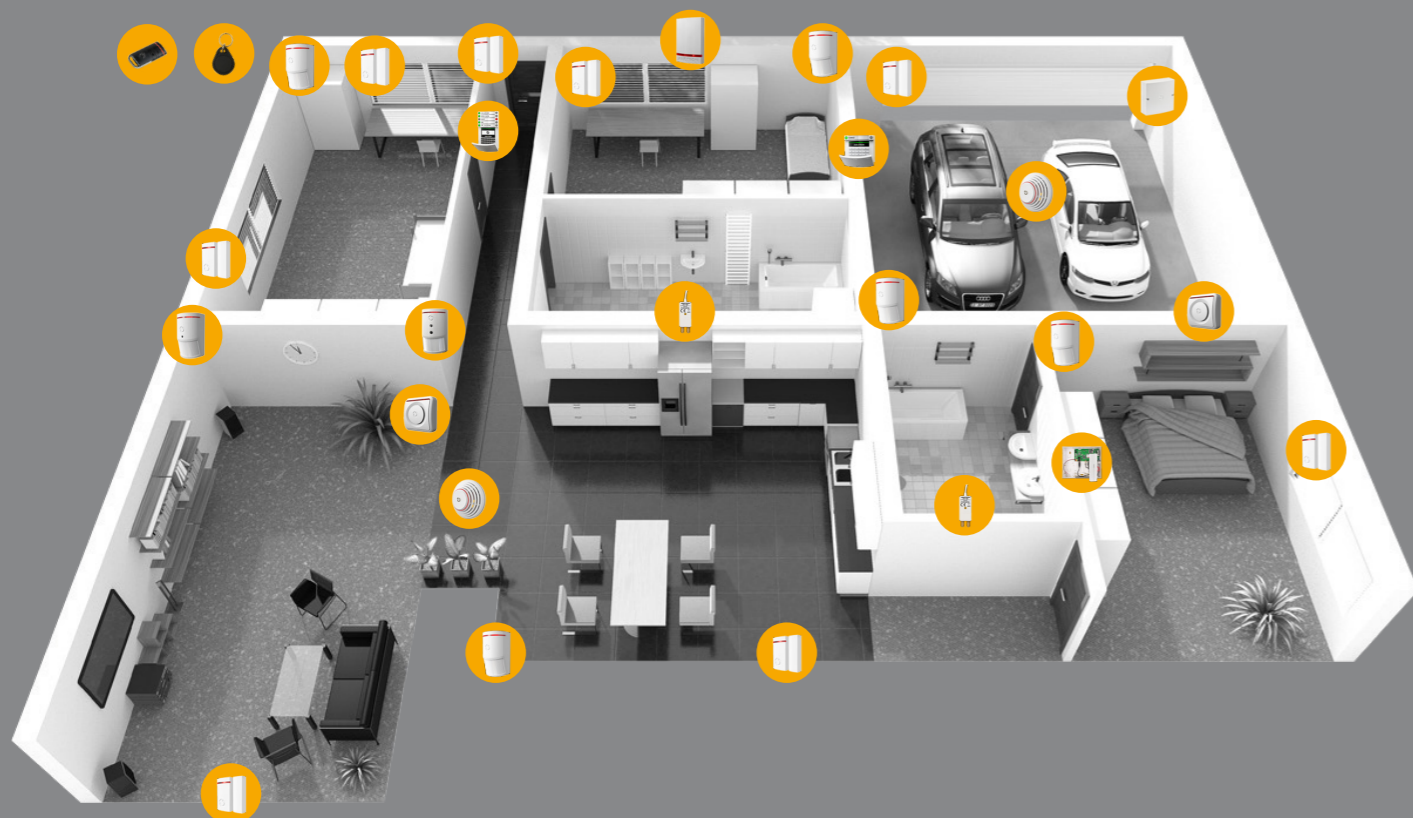

Ovládací čip

Pro jednoduchou a bezpečnou identifikaci stačí uživateli pouhé přiložení čipu ke klávesnici. Každý člen domácnosti má svůj čip. Vy tak můžete sledovat, kdo a kdy ovládal systém.

Ovládací modul

JABLOTRON 100 nabízí více než jen střežení. Dokáže ovládat různé druhy zařízení nebo spotřebičů. Požadavek můžete zadat na dálku sami nebo si nastavíte automatickou akci.

Dům

Instalaci pro rodinný dům s garáží v tomto
námi doporučeném rozsahu pořídíte od: