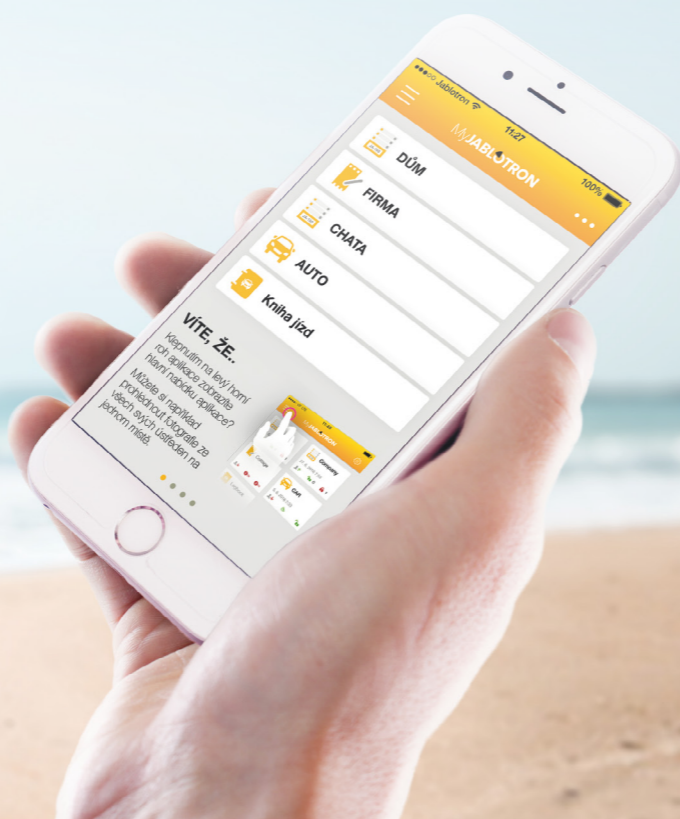

Zabezpečte svůj majetek odkudkoli díky MyJABLOTRON

Odjištění a zajištění alarmu nebo ovládání zařízení zvládnete i na dálku přes mobilní a webovou aplikaci MyJABLOTRON. Přehled o tom, co se děje doma nebo ve firmě, máte kdekoliv. Na dovolené i ve frontě v supermarketu.

Jednoduché ovládání

Aplikace se ovládá stejně snadno jako naše alarmy - na semaforu hned vidíte, co je právě aktivní. Otevření garáže nebo spuštění zavlažování na zahradě z dovolené je doslova na jeden dotyk.

Aktuální informace

Prohlédněte si fotku přímo z místa a přesvědčte se, že je vše v pořádku. V aplikaci sledujte i spotřebu elektřiny, historii událostí nebo třeba polohu vašeho auta.

Upozornění na události

Díky PUSH notifikacím, e-mailům nebo SMS okamžitě víte o každém poplachu, ale i poklesu teploty nebo nízkém stavu baterií.

Nastavení práv přístupů při sdílení

Jednotlivým uživatelům můžete detailně nastavit práva přístupů pro konkrétní činnosti nebo i určité sekce, které představují různé části domu nebo firmy.