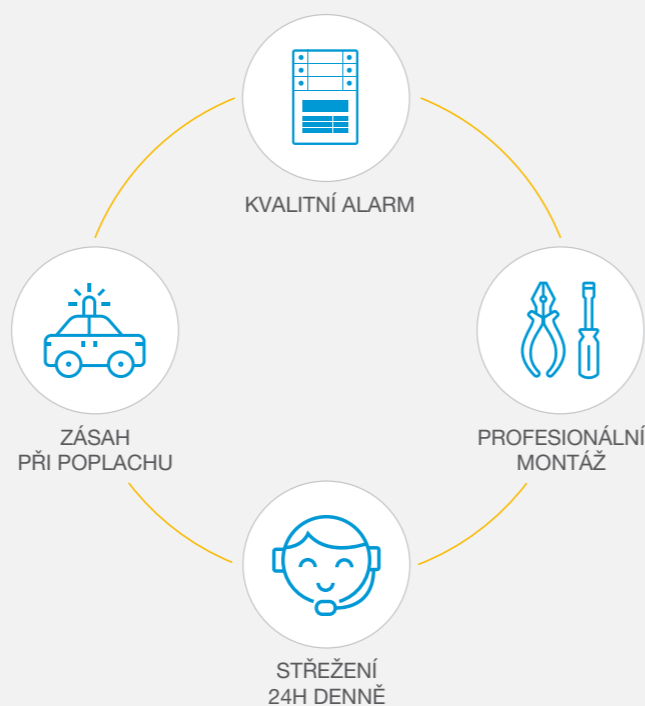

Bezpečný a komfortní domov

Alarm JABLOTRON 100
s unikátní aplikací MyJABLOTRON

Skutečné bezpečí a široké využití

Alarm JABLOTRON 100 využijete v malých i velkých prostorách. Kromě zabezpečení se postará o chytré funkce od rozsvícení světel po otevírání garáže. Celé zabezpečovací zařízení lze ovládat i na dálku přes aplikaci MyJABLOTRON a připojit jej na bezpečnostní centrum.

ALARM
PRO BYT

ALARM
PRO DŮM

ALARM
PRO FIRMU

Čtyři kroky k bezpečí

- 1** Prvním krokem je kvalitní český alarm. Jeho vývoji a výrobě se věnujeme přes 25 let. I proto se snadno ovládá a je plný inovativních funkcí.
- 2** Díky odborné montáži od pravidelně školených a certifikovaných partnerů vše funguje, jak má.
- 3** Po připojení zabezpečovacího systému na pult centrální ochrany, nejmodernější, jaký ve střední Evropě je, máte zajištěné střežení 24 hodin denně.
- 4** Když se cokoliv stane, kontaktují vás operátoři a ihned vyšlou zásahovou jednotku.

Zabezpečovací systém JABLOTRON 100 se ovládá tak snadno, že to zvládnete i s víkendovým nákupem v ruce. Stačí zmáchnout tlačítko na příslušném segmentu. Každý z nich představuje jednu část domu nebo funkci. Jako třeba rozsvícení světel. Pokud si časem přistavíte třeba garáž, není problém alarm JABLOTRON 100 rozšířit. Stačí instalovat nové detektory a ke klávesnici přidat další „semafor“, neboli segment. Těch může být až 20. Možnost kombinovat v sestavě bezdrátové a sběrnicové prvky navíc umožňuje šetřnou instalaci systému, která šetří i vaši peněženku.