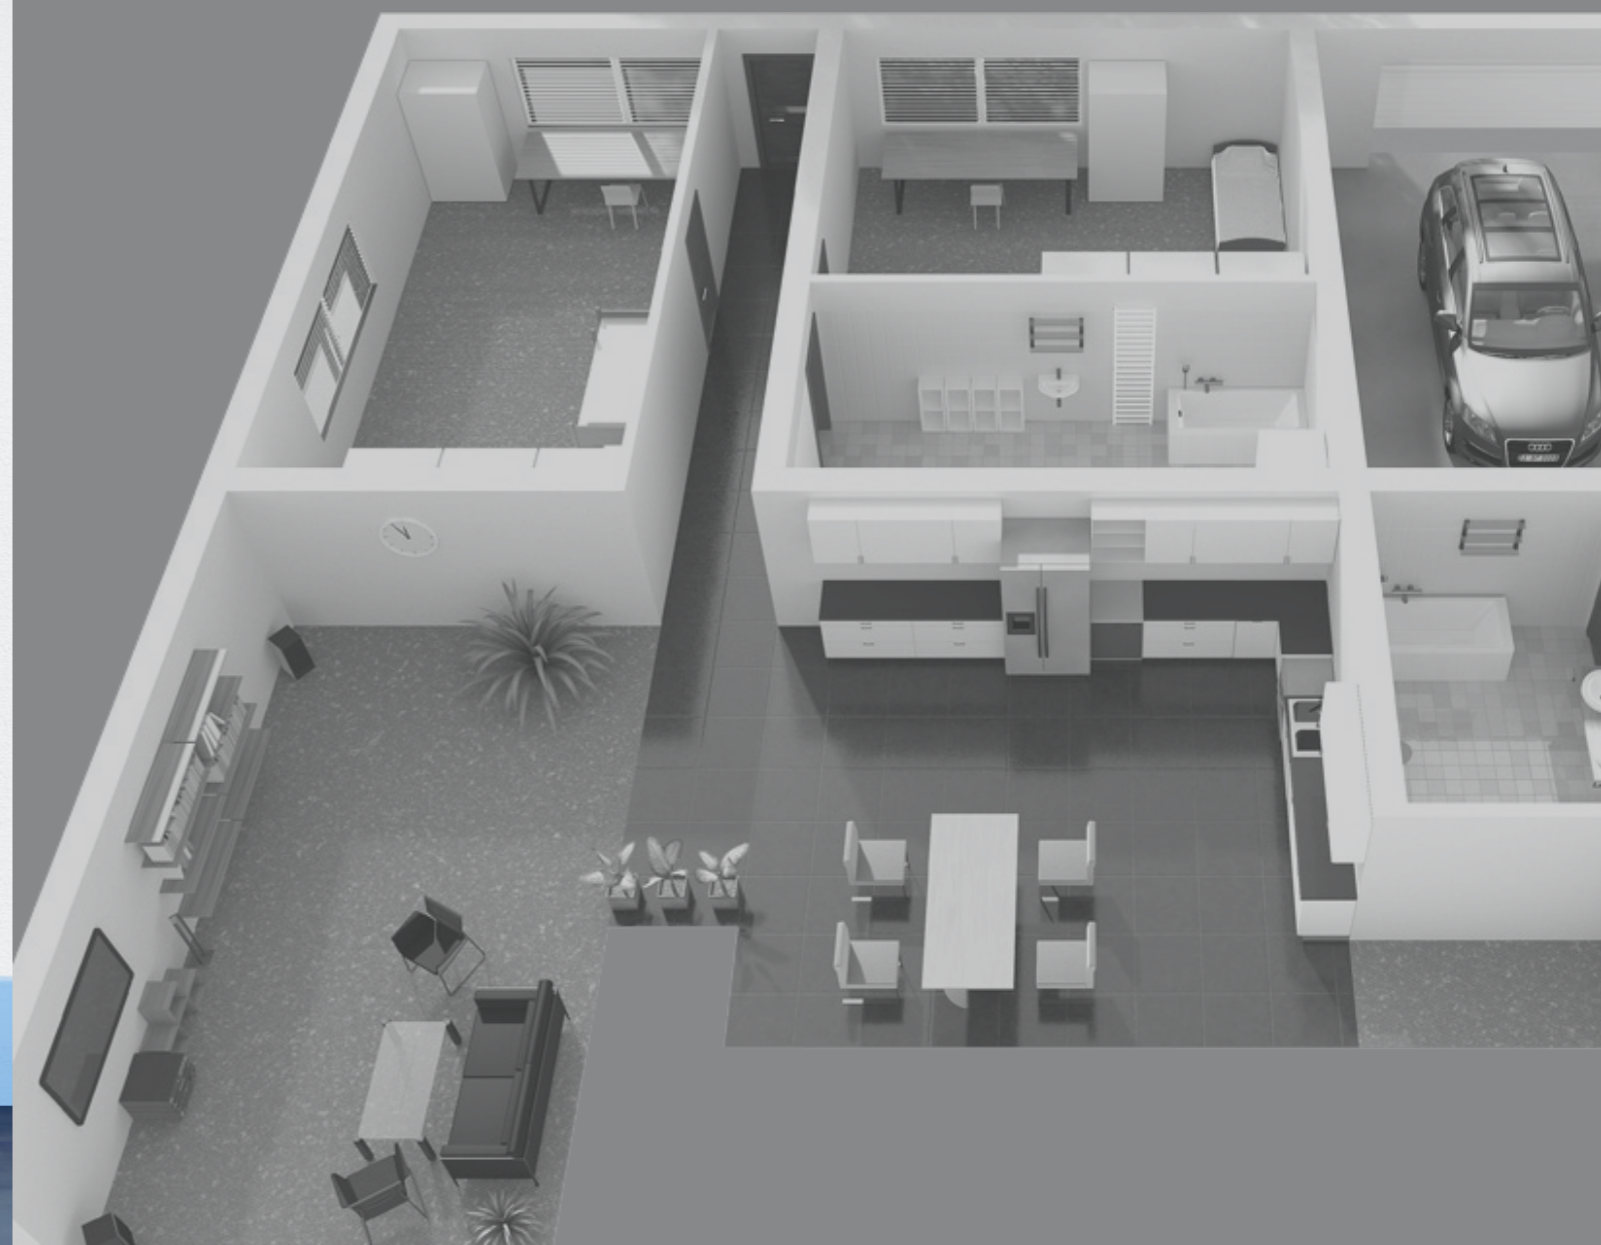

Pro vaši lepší představu o rozsahu montáže jsme připravili vzorové instalace zabezpečovacího zařízení pro:

BYT

RODINNÝ DŮM S GARÁŽÍ

FIRMU

Byt

Instalaci pro byt v tomto námi doporučeném rozsahu pořídíte od: