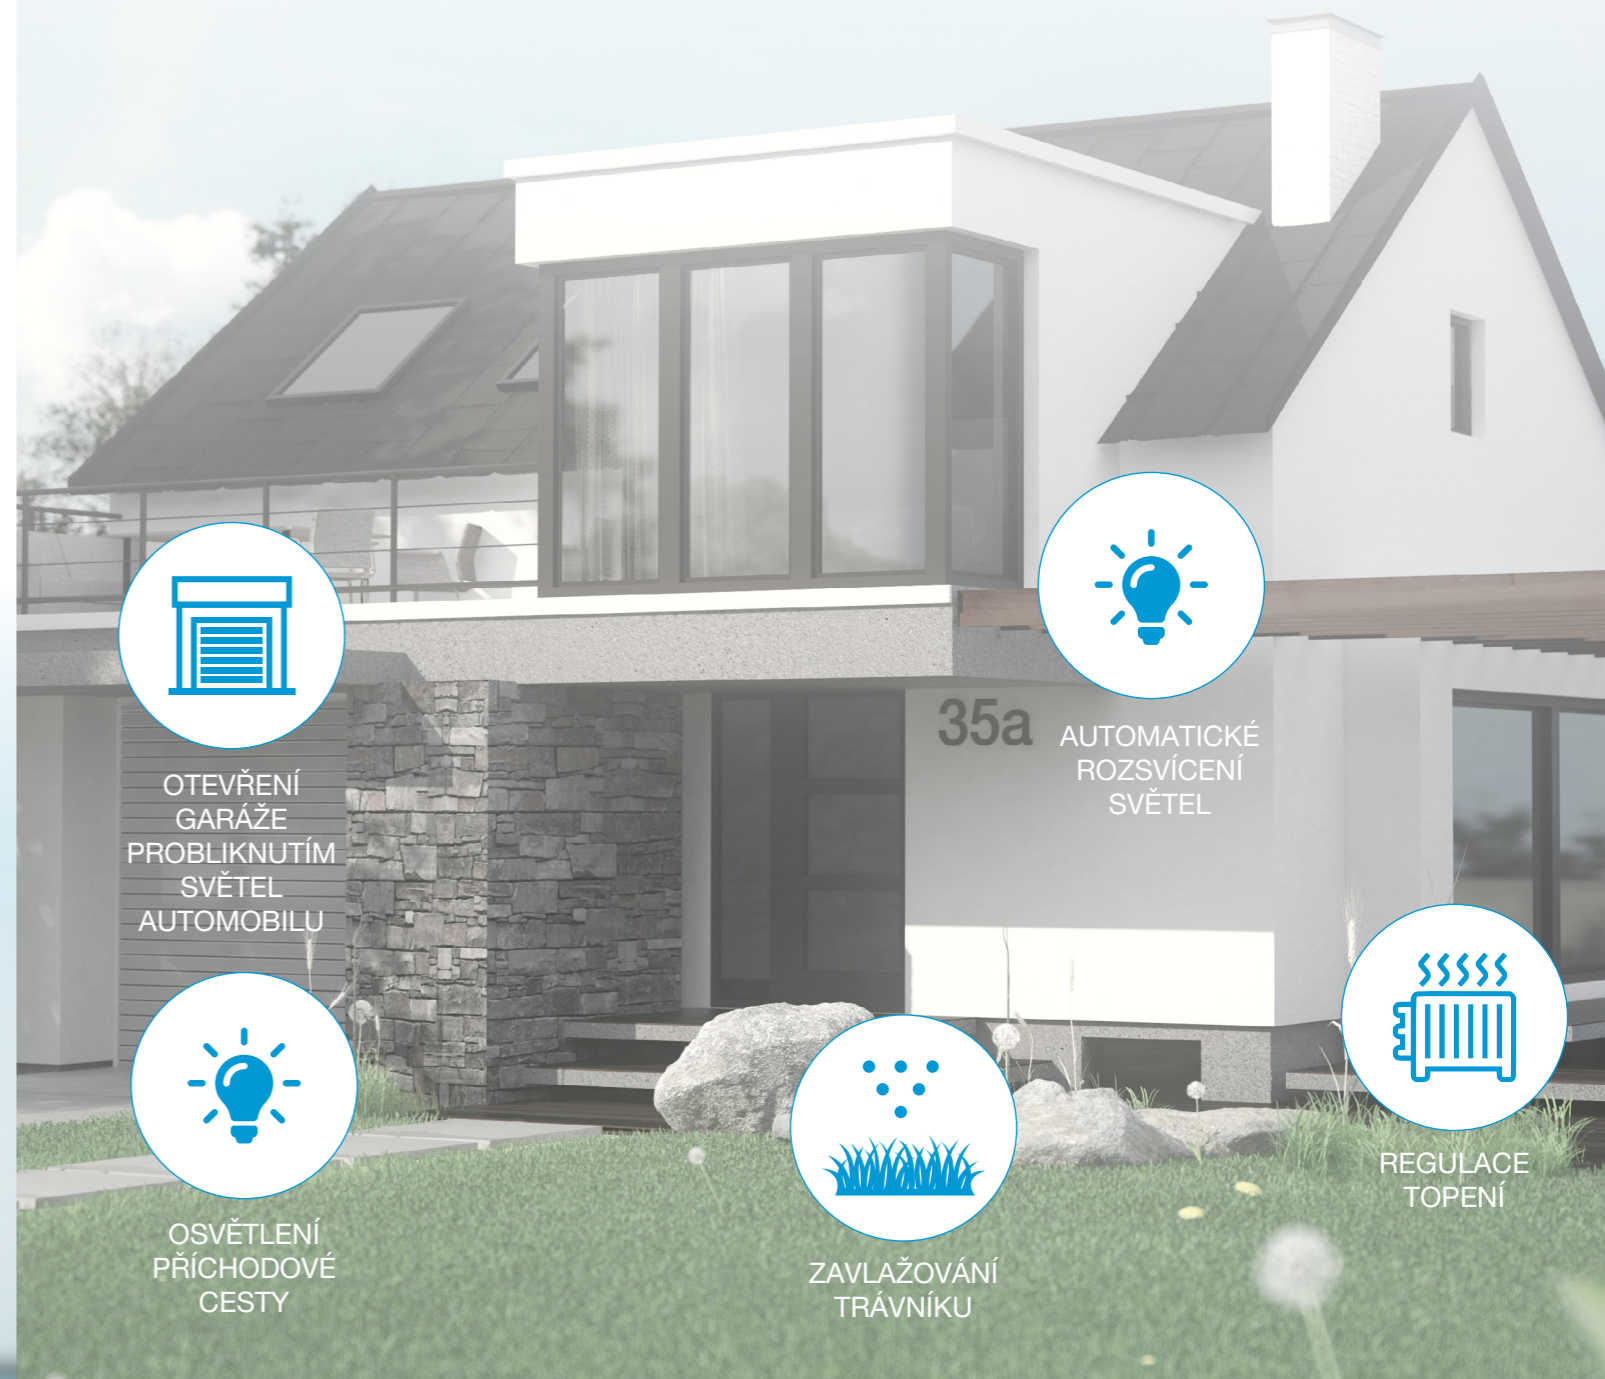

Bezpečný a komfortní domov

Alarm JABLOTRON 100
s unikátní aplikací MyJABLOTRON

Skutečné bezpečí a široké využití

Alarm JABLOTRON 100 využijete v malých i velkých prostorách. Kromě zabezpečení se postará o chytré funkce od rozsvícení světel po otevírání garáže. Celé zabezpečovací zařízení lze ovládat i na dálku přes aplikaci MyJABLOTRON a připojit jej na bezpečnostní centrum.

Zabezpečovací systém JABLOTRON 100 se ovládá tak snadno, že to zvládnete i s víkendovým nákupem v ruce. Stačí zmáchnout tlačítko na příslušném segmentu. Každý z nich představuje jednu část domu nebo funkci. Jako třeba rozsvícení světel. Pokud si časem přistavíte třeba garáž, není problém alarm JABLOTRON 100 rozšířit. Stačí instalovat nové detektory a ke klávesnici přidat další „semafor“, neboli segment. Těch může být až 20. Možnost kombinovat v sestavě bezdrátové a sběrnicové prvky navíc umožňuje šetřnou instalaci systému, která šetří i vaši peněženku.

Stahujte zdarma

Komfortní bydlení s alarmem JABLOTRON 100

Alarm od Jablotronu má i chytré funkce, díky kterým si usnadníte život nejen doma, ale i ve firmě. Na dálku můžete zapínat a vypínat spotřebiče, prokliknutím světel automobilu zvednout závory na parkovišti nebo nechat automaticky rozsvítit světla po odjištění nebo při vstupu do určité místnosti.

OTEVŘENÍ GARÁŽE
PROBLIKNUTÍM SVĚTEL
AUTOMOBILU

35a
AUTOMATICKÉ ROZSVÍCENÍ SVĚTEL

OSVĚTLENÍ PŘÍCHODOVÉ CESTY

ZAVLAŽOVÁNÍ TRÁVNÍKU

REGULACE TOPENÍ

Ovládejte svůj domov nebo firmu čímkoliv

Klávesnice se segmenty