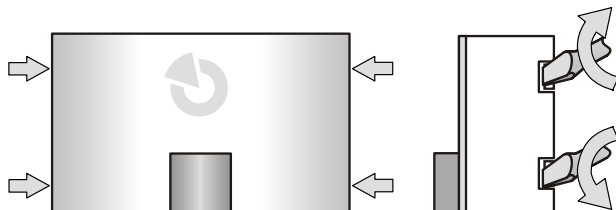

JA-112I Sběrnicový indikátor sekce či PG

Výrobek je komponentem systému **JABLOTRON 100**. Slouží pro optickou indikaci stavu sekcí systému (zajištěno / odjištěno) anebo stavu programovatelných výstupů. Výrobek je určen k montáži proškoleným technikem s platným certifikátem Jablotronu.

Instalace

- Otevřete kryt indikátoru uvolněním čtyř západek pomocí vhodného plochého šroubováku, a to otočením ve směru šipek.
- Vyjměte desku ze spodního dílu uvolněním západky (1).

Obrázek 1: 1 – západka desky; 2 – konfigurační přepínač; 3 – červená signálka indikátoru; 4 – vylamovací otvor; 5 – svorky sběrnice

- Přepínačem (2) nastavte číslo sekce (viz tab. 1) nebo výstupu PG (viz tab. 2), který má být indikován.
- Protáhněte kabel vylomeným otvorem (4) a připevněte spodní díl na zvolené místo.
- Zaklapněte zpět desku indikátoru a připojte kabel sběrnice do svorek (5).