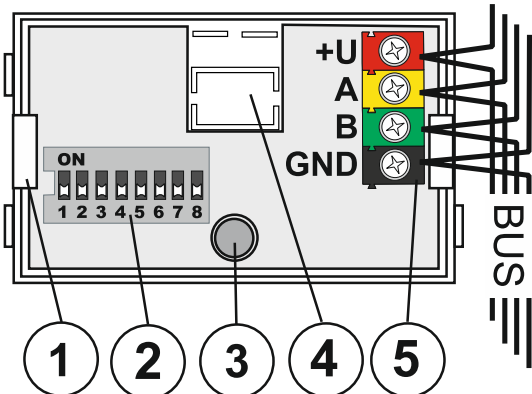

JA-112I Sběrnicový indikátor sekce či PG

Výrobek je komponentem systému **JABLOTRON 100**. Slouží pro optickou indikaci stavu sekcí systému (zajištěno / odjištěno) anebo stavu programovatelných výstupů. Výrobek je určen k montáži proškoleným technikem s platným certifikátem Jablotronu.

Instalace

- Otevřete kryt indikátoru uvolněním čtyř západek pomocí vhodného plochého šroubováku, a to otočením ve směru šipek.
- Vyjměte desku ze spodního dílu uvolněním západky (1).

Obrázek 1: 1 – západka desky; 2 – konfigurační přepínač; 3 – červená signálka indikátoru; 4 – vylamovací otvor; 5 – svorky sběrnice

- Přepínačem (2) nastavte číslo sekce (viz tab. 1) nebo výstupu PG (viz tab. 2), který má být indikován.
- Protáhněte kabel vylomeným otvorem (4) a připevněte spodní díl na zvolené místo.
- Zaklapněte zpět desku indikátoru a připojte kabel sběrnice do svorek (5).

Připojování sběrnice provádějte vždy při zcela vypnutém napájení systému.

Je-li indikátor umístěn mimo chráněný prostor je nutno přívod jeho sběrnice oddělit izolátorem sběrnice JA-110T.

- Po zapnutí systému otestujte funkci.
- Nasadte kryt indikátoru.