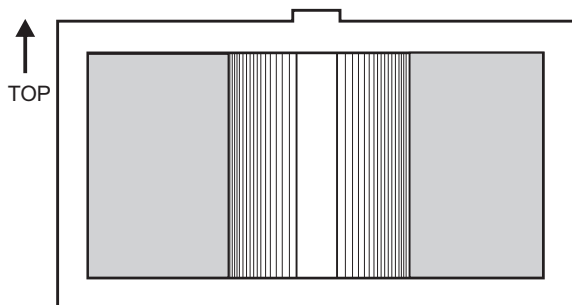

JS-7902

Curtain lens for PIR detectors
Záclonová čočka k PIR snímačům

To check for suitability see the detector manual
Vhodnost užití ověřte v manuálu snímačů

JABLOTRON
CREATING ALARMS

JABLOTRON ALARMS a.s.
Pod Skalkou 4567/33
46601 Jablonec nad Nisou
Czech Republic
Tel.: +420 483 559 911
Fax: +420 483 559 993
Internet: www.jablotron.com
MDE51401