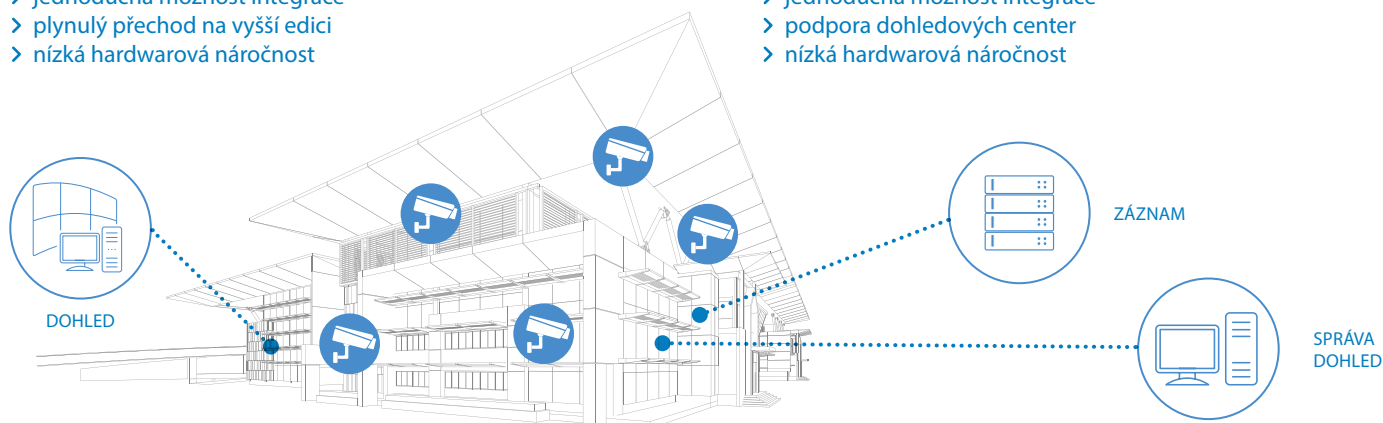

PROFESSIONAL light MAXIMÁLNÍ POČET SERVERŮ V SYSTÉMU ① MAXIMÁLNÍ POČET KAMER V SYSTÉMU ③② ④⑧ MAXIMÁLNÍ POČET KLIENTŮ ④ ⑥

PROFESSIONAL MAXIMÁLNÍ POČET SERVERŮ V SYSTÉMU ① MAXIMÁLNÍ POČET KAMER V SYSTÉMU ⑥④ MAXIMÁLNÍ POČET KLIENTŮ **NEOMEZENĚ**

PROFESSIONAL

VIDEO STĚNA
ZÁLOHOVÁNÍ ZÁZNAMU
POKROČILÉ ŠIFROVÁNÍ AES
ČASOVBĚRNÁ VIDEA
ATEAS SCREEN RECORDER
ATEAS MOBILE CAMERA
INTEGRACE (PLATFORMA C4, POS)
MAPOVÉ ZDROJE
OPENSTREETMAP
INTEGRACE S ACTIVE DIRECTORY
AUTOMATICKÉ ZÁLOHOVÁNÍ NASTAVENÍ
GENERICKÁ SNMP PODPORA
VYKRESOVÁNÍ ANALYTICKÝCH METADAT