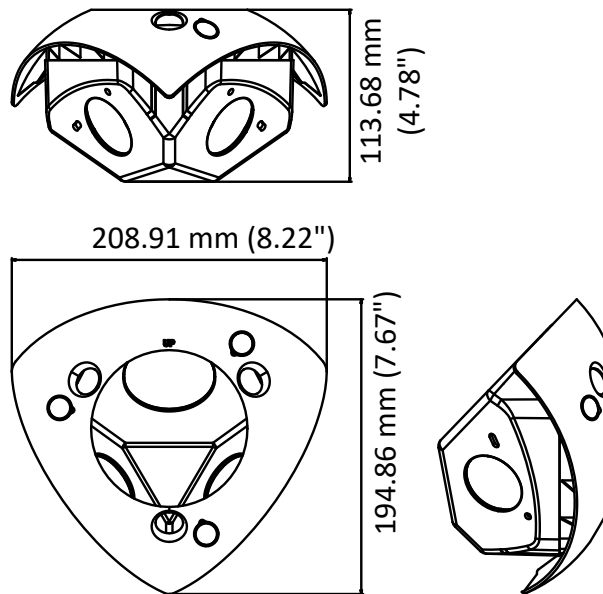

## DS-1274ZJ-DM25

Corner Mount for Dome Camera

### Dimension

### Parameter

Model	DS-1274ZJ-DM25
Parameters	Corner Mount for Dome Camera
Appearance	Hikvision White
Material	Aluminum Alloy & Plastic
Dimension	208.91 mm × 194.86 mm × 113.68 mm (8.22" × 7.67" × 4.78")
Weight	340 g (0.75 lb.)