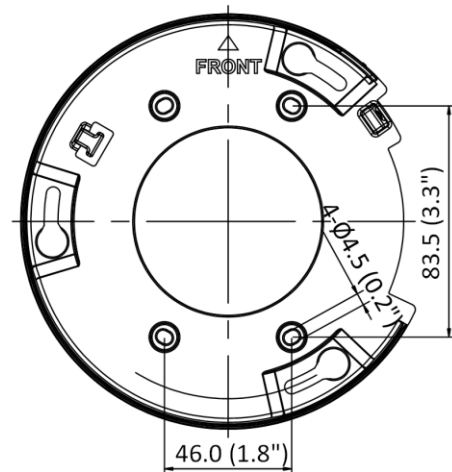

▪ **Available Model**

DS-2CD2787G2T-LZS/2.8 to 12 mm/C/Black

DS-2CD2787G2T-LZS (2.8 to 12 mm)(C)

▪ **Dimension**

Unit: mm (inch)

▪ **Accessory**

▪ **Optional**

DS-1276ZJ-SUS Corner Mount	DS-1476ZJ-SUS Corner Mount	DS-1475ZJ-SUS Vertical Pole Mount	DS-1473ZJ-155B Wall Mount	DS-1275ZJ-SUS Vertical Pole Mount
				
DS-1471ZJ-155 Pendant Mount				
				