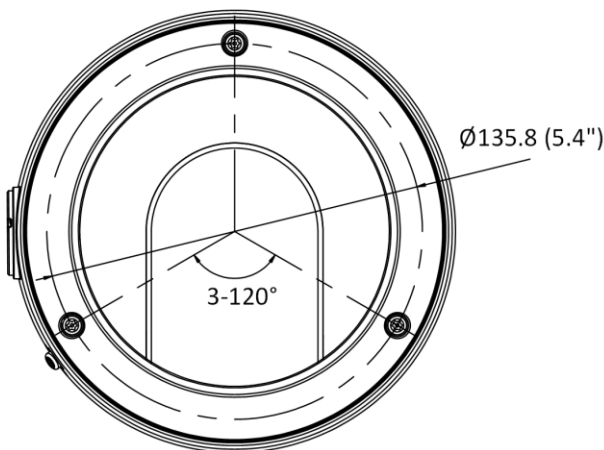

▪ **Available Model**

DS-2CD2787G2T-LZS/2.8 to 12 mm/C/Black

DS-2CD2787G2T-LZS (2.8 to 12 mm)(C)

▪ **Dimension**

Unit: mm (inch)

▪ **Accessory**

▪ **Optional**

DS-1276ZJ-SUS Corner Mount	DS-1476ZJ-SUS Corner Mount	DS-1475ZJ-SUS Vertical Pole Mount	DS-1473ZJ-155B Wall Mount	DS-1275ZJ-SUS Vertical Pole Mount
				
DS-1471ZJ-155 Pendant Mount				
				