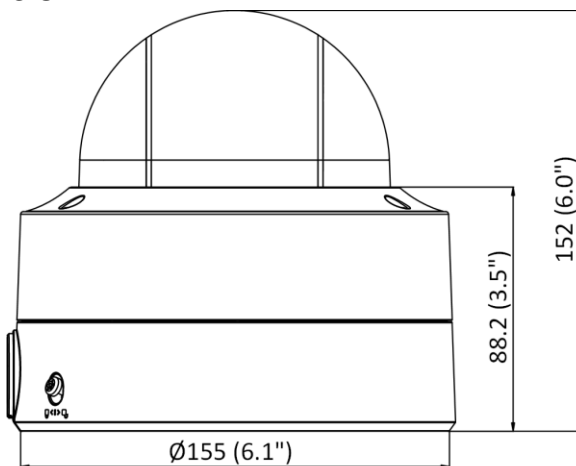

▪ **Available Model**

DS-2CD2787G2T-LZS/2.8 to 12 mm/C/Black

DS-2CD2787G2T-LZS (2.8 to 12 mm)(C)

▪ **Dimension**

Unit: mm (inch)

▪ **Accessory**

▪ **Optional**

DS-1276ZJ-SUS Corner Mount	DS-1476ZJ-SUS Corner Mount	DS-1475ZJ-SUS Vertical Pole Mount	DS-1473ZJ-155B Wall Mount	DS-1275ZJ-SUS Vertical Pole Mount
				
DS-1471ZJ-155 Pendant Mount				
				