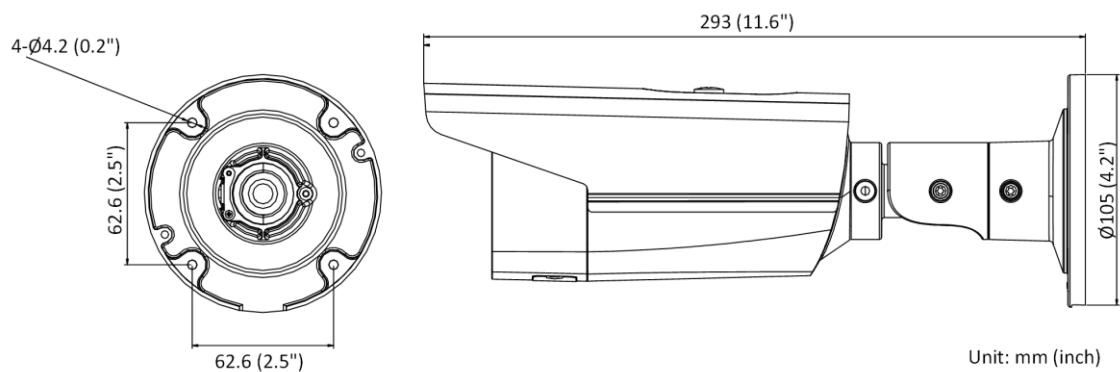

Power Supply	12 VDC ± 25%, reverse polarity protection PoE: 802.3af, Class 3
Power Consumption and Current	-2I: 12 VDC, 0.71 A, max. 8.5 W PoE (802.3af, 36 V to 57 V), 0.27 A to 0.17 A, max. 9.5 W -4I: 12 VDC, 1.0 A, max. 11.5 W PoE (802.3af, 36 V to 57 V), 0.35 A to 0.22 A, max. 12.5 W
Power Interface	Ø5.5 mm coaxial power plug
Material	Aluminum alloy body Sun shield, IR cover: plastic
Dimension	Ø105 × 293 mm (Ø4.2" × 11.6")
Package Dimension	386 × 156 × 155 mm (15.2" × 6.2" × 6.2")
Weight	Approx. 1070 g (2.4 lb.)
With Package Weight	Approx. 1589 g (3.5 lb.)
Approval	
EMC	FCC (47 CFR Part 15, Subpart B); CE-EMC (EN 55032: 2015, EN 61000-3-2: 2014, EN 61000-3-3: 2013, EN 50130-4: 2011 +A1: 2014); RCM (AS/NZS CISPR 32: 2015); IC (ICES-003: Issue 6, 2016); KC (KN 32: 2015, KN 35: 2015)
Safety	UL (UL 60950-1); CB (IEC 60950-1:2005 + Am 1:2009 + Am 2:2013); CE-LVD (EN 60950-1:2005 + Am 1:2009 + Am 2:2013); BIS (IS 13252(Part 1):2010+A1:2013+A2:2015)
Environment	CE-RoHS (2011/65/EU); WEEE (2012/19/EU); Reach (Regulation (EC) No 1907/2006)
Protection	IP67 (IEC 60529-2013)

▪ Available Model

DS-2CD2T23G2-2I (2.8/4/6 mm)

DS-2CD2T23G2-4I (2.8/4/6 mm)

▪ Dimension