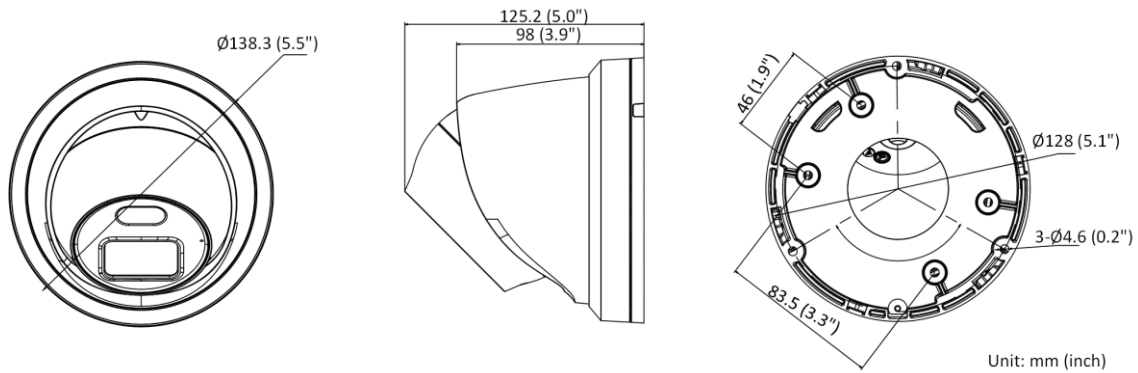

Protection

IP67 (IEC 60529-2013)

▪ Available Model

DS-2CD3347G2-LS(2.8/4/6 mm)

DS-2CD3347G2-LSU(2.8/4/6mm)

▪ Dimension

▪ Accessory

▪ Optional