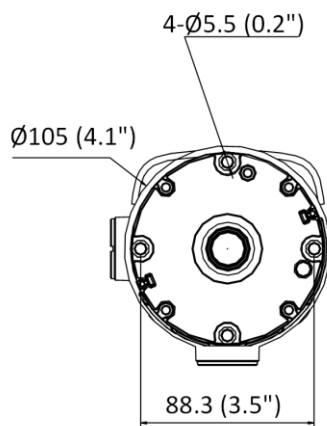

▪ Available Model

DS-2CD3686G2T-IZS (2.7 to 13.5 mm)

DS-2CD3686G2T-IZS (7 to 35 mm)

▪ Dimension

Unit: mm (inch)

▪ Accessory**▪ Included****DS-1260ZJ****Junction Box**

▪ Optional

DS-1275ZJ-SUS Vertical Pole Mount	DS-1275ZJ-S-SUS Vertical Pole Mount	DS-1276ZJ-SUS Corner Mount
		
		