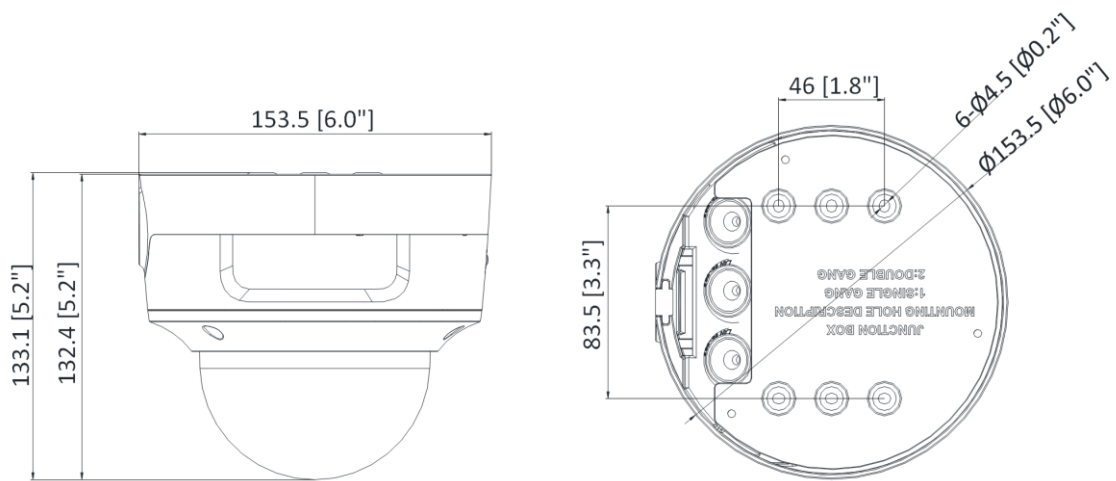

▪ Available Model

DS-2CD3756G2-IZS (2.7 to 13.5 mm)

▪ **Dimension**

Unit: mm (inch)

▪ **Accessory**

▪ **Optional**

| DS-1227ZJ-DM37 | DS-1475ZJ-SUS | DS-1476ZJ-SUS | DS-1471ZJ-155 | DS-1473ZJ-155 |
|-------------------------------------------------------------------------------------|-------------------------------------------------------------------------------------|-------------------------------------------------------------------------------------|---------------------------------------------------------------------------------------|---------------------------------------------------------------------------------------|
| In-ceiling Mount | Vertical Pole Mount | Corner Mount | Pendant Mount | Wall Mount |
|  |  |  |  |  |
| DS-1473ZJ-155B | | | | |
| Wall Mount | | | | |
|  | | | | |