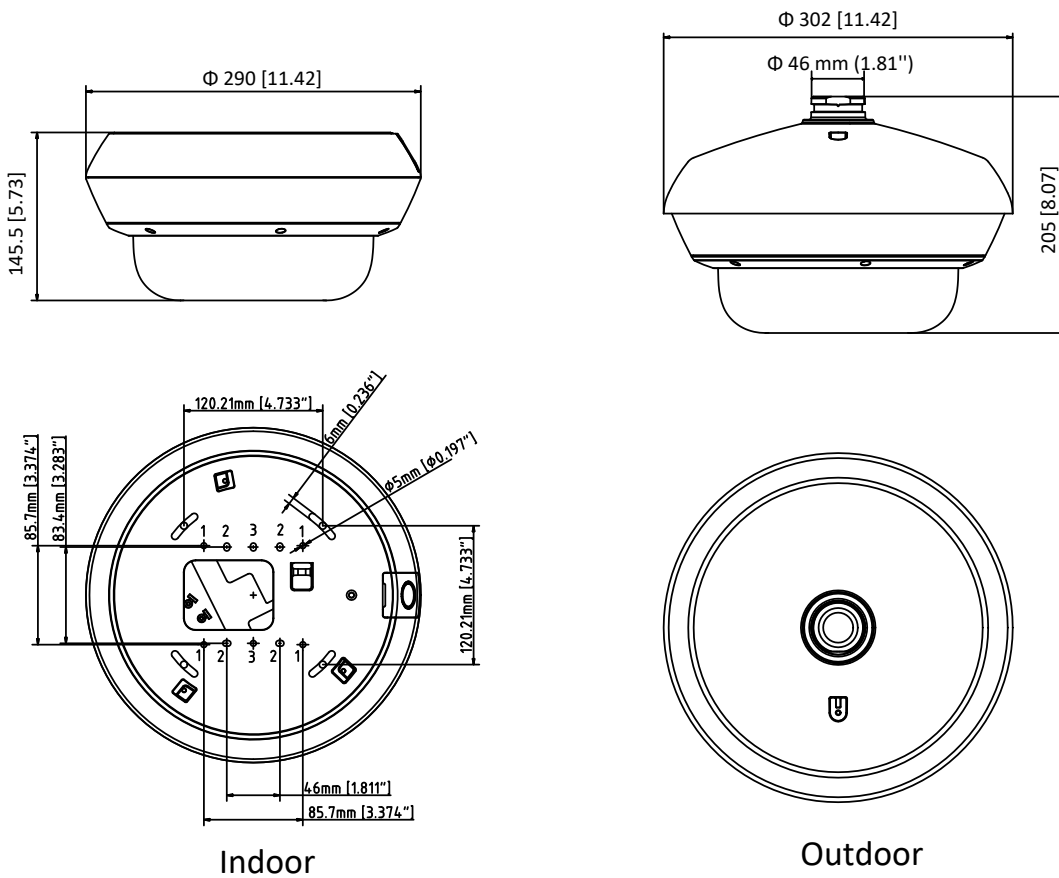

Dimensions	Camera: $\varnothing 290 \text{ mm} \times 145.5 \text{ mm}$ ( $\varnothing 11.42'' \times 5.73''$ ) Package: $453 \text{ mm} \times 393 \text{ mm} \times 385 \text{ mm}$ ( $17.8'' \times 15.47'' \times 15.16''$ )
Weight	Camera: Approx. 4.7 kg (10.3 lb.) With package: Approx. 7.7 kg (16.8 lb.)

## Dimensions

**Accessories**

**DS-1602ZJ**  
Wall Mount

**DS-1603ZJ**  
Wall Mount

**DS-1663ZJ**  
Pendant Mount

**DS-1661ZJ**  
Pendant Mount

**DS-1275ZJ**  
Vertical Pole Mount

**DS-1276ZJ**  
Corner Mount