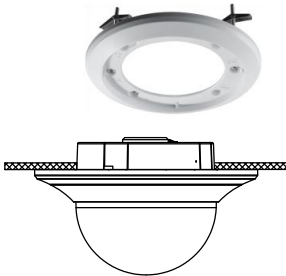

Order Model

DS-2CE56U1T-ITZF, DS-2CE56U1T-AITZF

Dimension

Accessory

DS-1273ZJ-130
Wall Mount

DS-1275ZJ-SUS
Vertical Pole Mount

DS-1276ZJ-SUS
Corner Mount

DS-1273ZJ-130B
Wall Mount