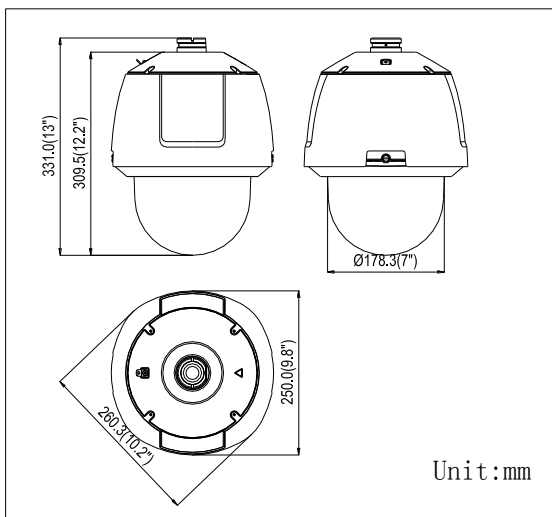

Dimensions

Accessories

DS-1602ZJ
Wall Mount

DS-1602ZJ-Conner
Conner Mount

DS-1602ZJ-Pole
Pole Mount

DS-1602ZJ-Box
Box Mount

DS-1663ZJ
Ceiling mount

DS-1661ZJ
Pendant mount