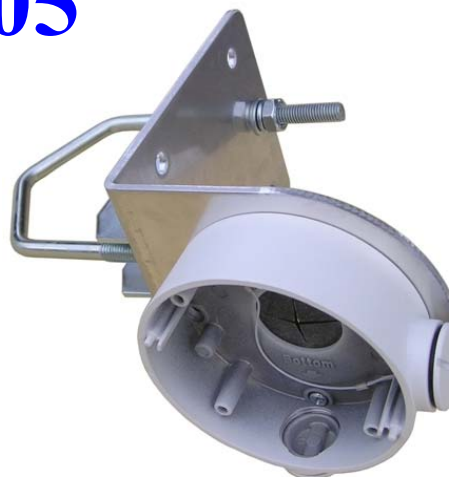

HIK120L + Z5V105

HIK120 + Z5V105

HIK120L + Z5V105

profesionálny držiak pre uchytenie kamier HIKVISION na trubku alebo stožiar , **v cene je zahrnuté aj príslušenstvo pre montáž DS1260ZJ**

materiál : hliník (Al hrúbka 4mm) + Fe (galvanické zinkovanie – úchyt Z5V105)

hmotnosť : 0,82kg

rozmery : 280x120mm (HIK120)

otvory : 2x Ø12mm, 4x Ø10mm

4x M4 , 1x Ø34mm (HIK120L)

HIK120

Z5V105

použitie : pre montážnu krabicu Hikvision DS-1260ZJ (kamery DS2CD26xx, DS2CD22xx, 2CE15F5Pxx, DS2CE16xxTIT5) alebo DS-1260ZJ , DS-1280ZJ-DM18 , DS-1280ZJ-PT3J...

poznámka : HIK120L (HIK120) + Z5V105 je možné využiť aj pre iné kamery (montážne krabice) – príprava iných otvorov nie je náročná nakoľko plech HIK120 (L) je vyrobený z Al

montáž na trubku alebo stožiar s priemerom od 40 do 89mm

HIK120L+Z5V105 je možné objednať aj s otvorom Ø34mm v strede príruby

dodávané príslušenstvo k HIK120 + Z5V105 (HIK120L + Z5V105) :

skrutka DIN7985A M4x10 4ks (pre montáž DS1260ZJ)