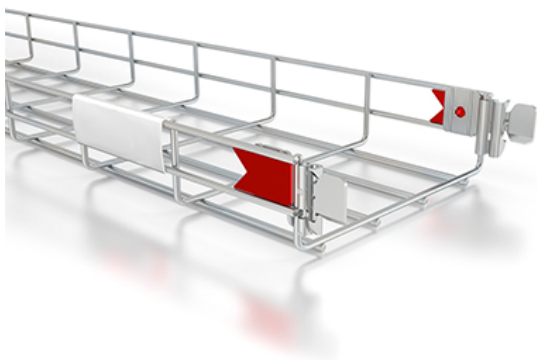

HL CVFL60

Žlab drátěný kabelový s integrovanou spojkou výšky 60 mm, délka 3 m

- Standardní povrchová úprava: galvanicky pozinkováno, GZ
- Volitelná povrchová úprava: vysoká odolnost C8
- *V případě volitelné povrchové úpravy napište do kódu za HL její zkratku, např. HL C8CVFL60.060
- Patentovaný KLIK systém
- Rychlá montáž - 2 kroky za méně než 2 sekundy

Kód	Výška (mm)	Šířka (mm)	Délka (mm)	Hmotnost (kg/MJ)	MOQ	MJ
HL CVFL60.060	60	60	3000	0,591	3	m
HL CVFL60.100	60	100	3000	0,811	3	m
HL CVFL60.150	60	150	3000	0,946	3	m
HL CVFL60.200	60	200	3000	1,217	3	m
HL CVFL60.300	60	300	3000	1,943	3	m
HL CVFL60.400	60	400	3000	2,353	3	m
HL CVFL60.500	60	500	3000	2,781	3	m
HL CVFL60.600	60	600	3000	3,191	3	m