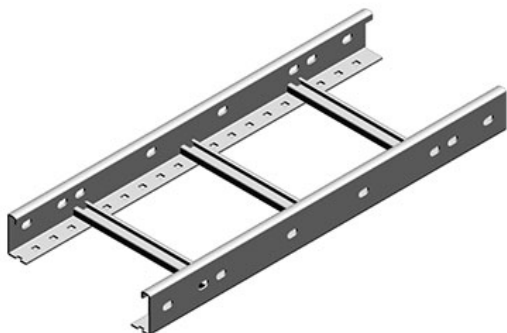

## Lávka kabelová výšky 45 mm, délka 3 m

- Standardní povrchová úprava: pozinkováno metodou Sendzimir, S
- Volitelná povrchová úprava: žárově pozinkováno, HD
- Volitelná povrchová úprava: lakováno, PE
- Volitelná povrchová úprava: nerez 304, I4 / 316, I6
- \*V případě volitelné povrchové úpravy napište do kódu za HL její zkratku, např. HL HDKLLH45.100