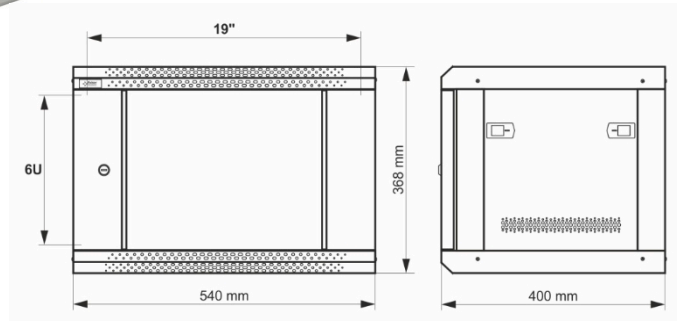

# 19" skříň RACK

plně smontované pro montáž na stěnu

Kód: CZ: **RW654-G** v.1.0 / I

Název: **RACK skříň 6U / 19", nástěnná, kompletně sestavená, šedá, 540x400**

CS

**CONFIRACK**<sup>®</sup>  
Konfigurace online

## DESTINACE

RACK 19" skříň umožňuje integraci CCTV, AC, I&HAS, RTV, LAN nebo jiných systémů v malých firmách nebo domácnostech. Je určena pro zařízení vyráběná ve skříňích 19" standardu. Díky skříňím RACK jsou zařízení esteticky namontována a chráněna před mechanickým poškozením.

## TECHNICKÉ ÚDAJE

<b>Montážní rozměry:</b>	19" x 6U
<b>Rozměry:</b>	540 x 368 x 400 [mm, +/-2]
<b>Materiál:</b>	RAL7035 (šedá), kovová RACK montážní lišty - 1,0 mm. přední dveře - 0,6 mm / 4 mm tvrzené sklo
<b>Statické zatížení:</b>	30 [kg]
<b>Uzavírání:</b>	Přední dveře - zámek (RAZ-G1, stejný kód) Boční panel - Click
<b>Destination:</b>	Vnitřní
<b>Stupeň ochrany EN60529:</b>	IP 20
<b>Hmotnost:</b>	7,5 / 8,5 [kg]
<b>Typ Skříňe:</b>	plně smontované na stěnu
<b>Poznámky:</b>	nastavitelná vzdálenost mezi předními a zadními lištami RACK větrací otvor v horním panelu (1 x 105x105 mm - montážní rozměry) kabelové kanály v horním a spodním panelu (175x58 mm) vyměnné dveře - pravé nebo levé
<b>Záruka:</b>	Záruka: 2 roky
<b>Prohlášení:</b>	CE