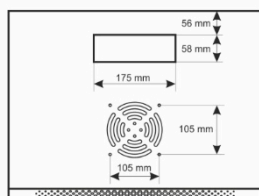

DESTINACE

RACK 19" skříň umožňuje integraci CCTV, AC, I&HAS, RTV, LAN nebo jiných systémů v malých firmách nebo domácnostech. Je určena pro zařízení vyráběná ve skříňích 19" standardu. Díky skříňím RACK jsou zařízení esteticky namontována a chráněna před mechanickým poškozením.

TECHNICKÉ ÚDAJE

Montážní rozměry:	19" x 6U
Rozměry:	540 x 368 x 400 [mm, +/-2]
Materiál:	RAL7035 (šedá), kovová RACK montážní lišty - 1,0 mm. přední dveře - 0,6 mm / 4 mm tvrzené sklo
Statické zatížení:	30 [kg]
Uzavírání:	Přední dveře - zámek (RAZ-G1, stejný kód) Boční panel - Click
Destination:	Vnitřní
Stupeň ochrany EN60529:	IP 20
Hmotnost:	7,5 / 8,5 [kg]
Typ Skříňe:	plně smontované na stěnu
Poznámky:	nastavitelná vzdálenost mezi předními a zadními lištami RACK větrací otvor v horním panelu (1 x 105x105 mm - montážní rozměry) kabelové kanály v horním a spodním panelu (175x58 mm) vyměnné dveře - pravé nebo levé
Záruka:	Záruka: 2 roky
Prohlášení:	CE