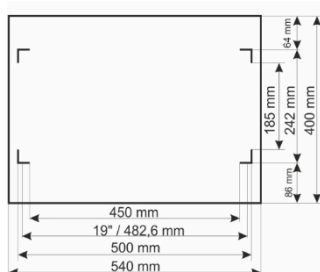

DESTINACE

RACK 19" skříň umožňuje integraci CCTV, AC, I&HAS, RTV, LAN nebo jiných systémů v malých firmách nebo domácnostech. Je určena pro zařízení vyráběná ve skříňích 19" standardu. Díky skříňím RACK jsou zařízení esteticky namontována a chráněna před mechanickým poškozením.

TECHNICKÉ ÚDAJE

Montážní rozměry:	19" x 6U
Rozměry:	540 x 368 x 400 [mm, +/-2]
Materiál:	RAL7035 (šedá), kovová RACK montážní lišty - 1,0 mm. přední dveře - 0,6 mm / 4 mm tvrzené sklo
Statické zatížení:	30 [kg]
Uzavírání:	Přední dveře - zámek (RAZ-G1, stejný kód) Boční panel - Click
Destination:	Vnitřní
Stupeň ochrany EN60529:	IP 20
Hmotnost:	7,5 / 8,5 [kg]
Typ Skříňe:	plně smontované na stěnu
Poznámky:	nastavitelná vzdálenost mezi předními a zadními lištami RACK větrací otvor v horním panelu (1 x 105x105 mm - montážní rozměry) kabelové kanály v horním a spodním panelu (175x58 mm) vyměnné dveře - pravé nebo levé
Záruka:	Záruka: 2 roky
Prohlášení:	CE