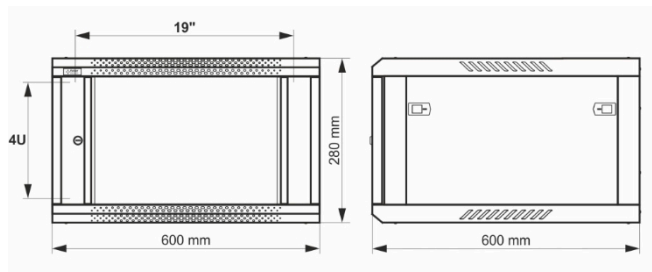

Kód: **RWA466-G v.1.0/1**  
Název: **4U / 19" RACK skříň, nástěnná, připravená k montáži, šedá, 600x600**

Montáž skříně RACK

## URČENÍ

Skříň RACK 19" umožňuje integraci systémů CCTV, AC, I&HAS, RTV, LAN nebo jiných systémů v malých firmách nebo domácnostech. Je určena pro zařízení vyráběná v krytech standardu 19". Díky skříňím RACK jsou zařízení esteticky namontována a chráněna před mechanickým poškozením.

## TECHNICKÉ ÚDAJE

<b>Montážní rozměry:</b>	19" x 4U
<b>Rozměry:</b>	600 x 280 x 600 [mm, +/-2]
<b>Materiál:</b>	ocel válcovaná za studena SPCC, 0,6 mm, 0,8 mm, 1 mm, RAL7035 (šedá), metalická Montážní lišty RACK – 1,0 mm rám – 0,8 mm horní a spodní panel – 0,6 mm přední dvířka – 0,6 mm / 4 mm tvrzené sklo boční panely – 0,6 mm zadní panel – 0,6 mm
<b>Statické zatížení:</b>	50 [kg]
<b>Zavírání:</b>	přední dveře – zámek (RAZ-G2, stejný kód) boční panel – Click
<b>Určení:</b>	vnitřní
<b>Stupeň ochrany EN60529:</b>	IP 20
<b>Hmotnost:</b>	10,3 / 12,1 [kg]
<b>Typ skříně:</b>	nástěnné, připravené k montáži
<b>Poznámky:</b>	nastavitelná vzdálenost mezi předními a zadními kolejnicemi RACK ventilační otvory v horním panelu (2 x 105 x 105 mm – montážní rozměry) kabelové kanály v horním a spodním panelu (175 x 58 mm) vyměnitelná dvířka – pravá nebo levá Možnost montáže koleček
<b>Záruka:</b>	2 roky
<b>Prohlášení:</b>	CE