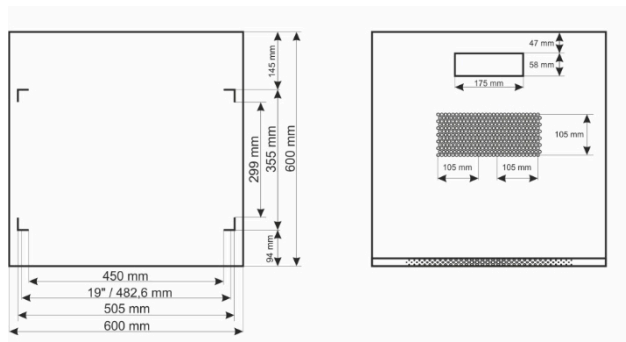

Kód: **RWA466-G v.1.0/1**  
Název: **4U / 19" RACK skříň, nástěnná, připravená k montáži, šedá, 600x600**

Montáž skříně RACK

## URČENÍ

Skříň RACK 19" umožňuje integraci systémů CCTV, AC, I&HAS, RTV, LAN nebo jiných systémů v malých firmách nebo domácnostech. Je určena pro zařízení vyráběná v krytech standardu 19". Díky skříňím RACK jsou zařízení esteticky namontována a chráněna před mechanickým poškozením.

## TECHNICKÉ ÚDAJE

<b>Montážní rozměry:</b>	19" x 4U
<b>Rozměry:</b>	600 x 280 x 600 [mm, +/-2]
<b>Materiál:</b>	ocel válcovaná za studena SPCC, 0,6 mm, 0,8 mm, 1 mm, RAL7035 (šedá), metalická Montážní lišty RACK – 1,0 mm rám – 0,8 mm horní a spodní panel – 0,6 mm přední dvířka – 0,6 mm / 4 mm tvrzené sklo boční panely – 0,6 mm zadní panel – 0,6 mm
<b>Statické zatížení:</b>	50 [kg]
<b>Zavírání:</b>	přední dveře – zámek (RAZ-G2, stejný kód) boční panel – Click
<b>Určení:</b>	vnitřní
<b>Stupeň ochrany EN60529:</b>	IP 20
<b>Hmotnost:</b>	10,3 / 12,1 [kg]
<b>Typ skříně:</b>	nástěnné, připravené k montáži
<b>Poznámky:</b>	nastavitelná vzdálenost mezi předními a zadními kolejnicemi RACK ventilační otvory v horním panelu (2 x 105 x 105 mm – montážní rozměry) kabelové kanály v horním a spodním panelu (175 x 58 mm) vyměnitelná dvířka – pravá nebo levá Možnost montáže koleček
<b>Záruka:</b>	2 roky
<b>Prohlášení:</b>	CE