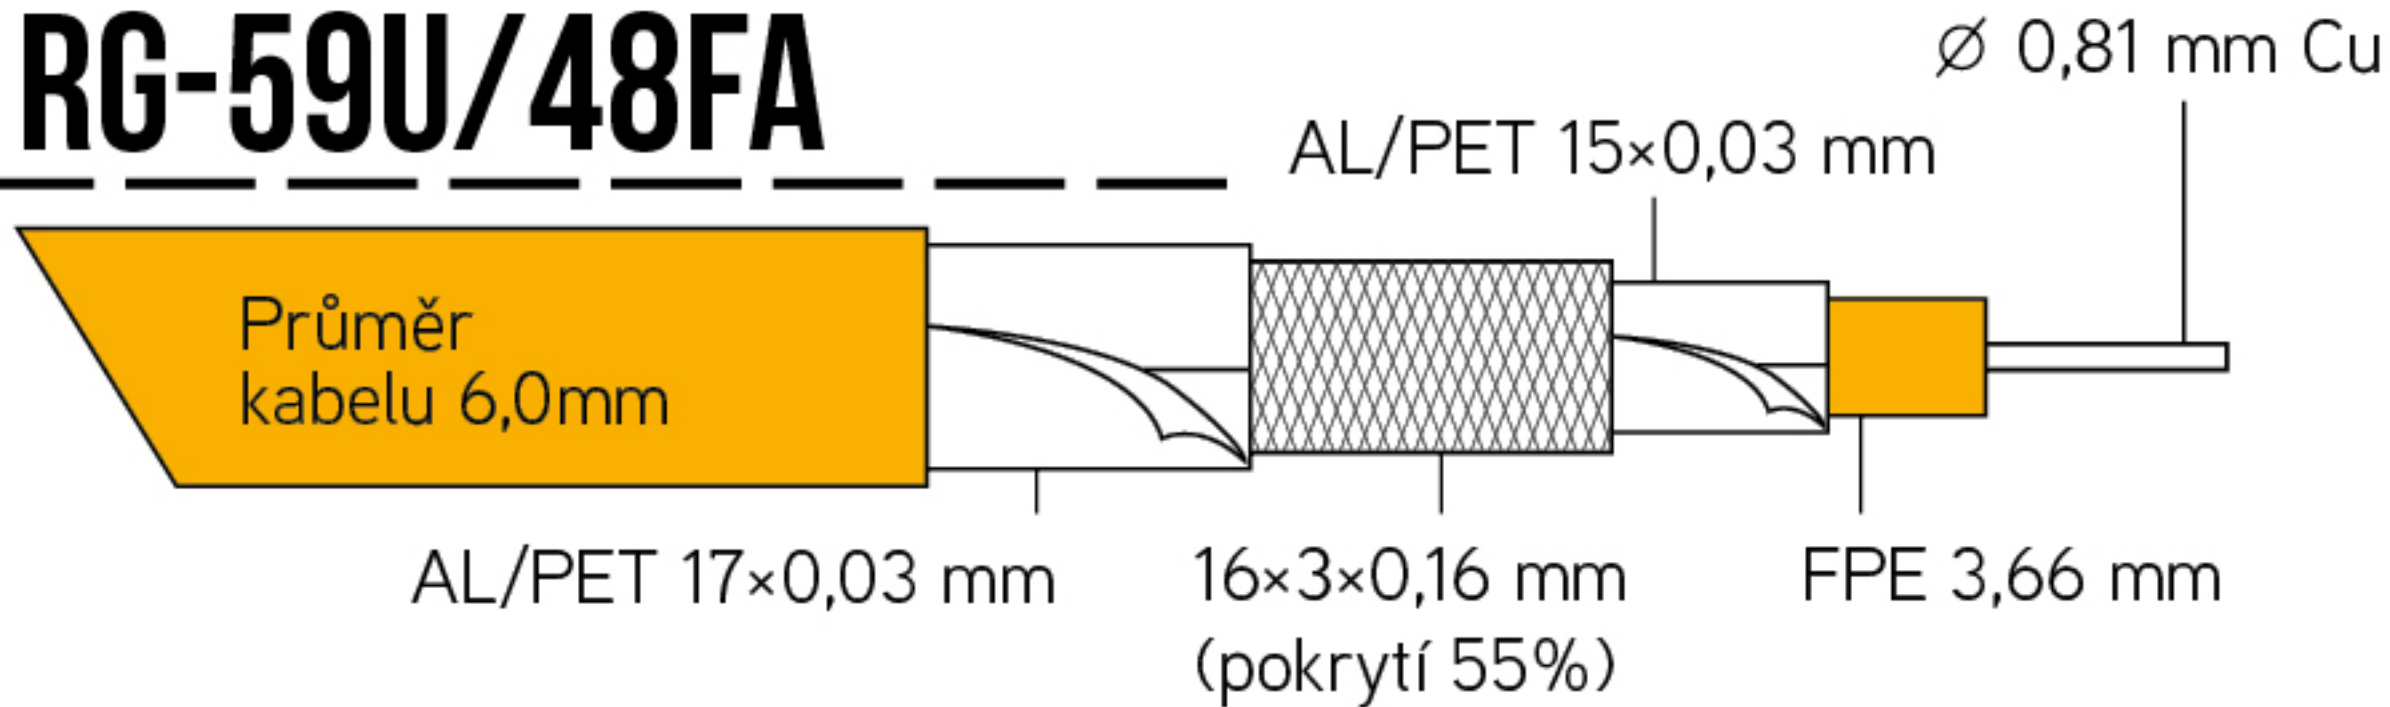

# KOAXIÁLNÍ KABEL

## RG-59U/48FA

útlum kabelu  
dB/100m:

13 dB/  
200 MHz-VHF

23 dB/  
800 MHz-UHF

40 dB/  
2300 MHz-SAT