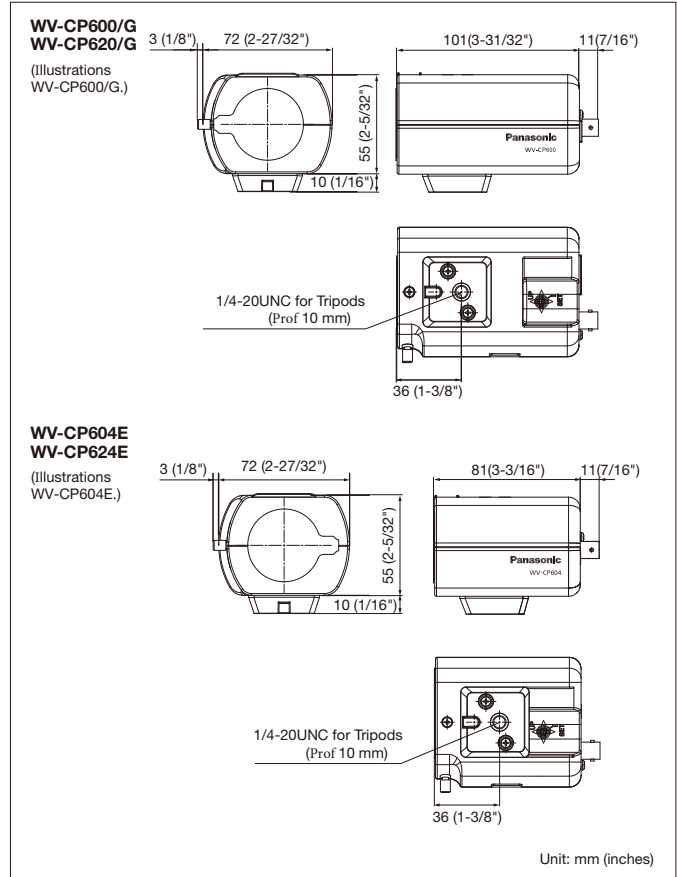

Apparence:

Important

-Precaution de securite: Lisez la notice et le manuel d'installation avant d'utiliser le produit.
-"Super Dynamic", "SDII", "SDIII", "SD5", "SD5Link", "SD6", "i-PRO" and "i-PRO SmartHD" sont des logo et appellation depose au nom de Panasonic Corporation.

- Les images TV sont simulees.
- Les poids et dimensions sont approximatifs.
- Les specifications peuvent changer sans preavis.
- Ces produit sont sujet a des controles d'exportation.
- Les produit montres sont des modeles PAL.

DISTRIBUE PAR:

Panasonic®

<http://panasonic.net/security/>

Printed in Japan (2A-097A)