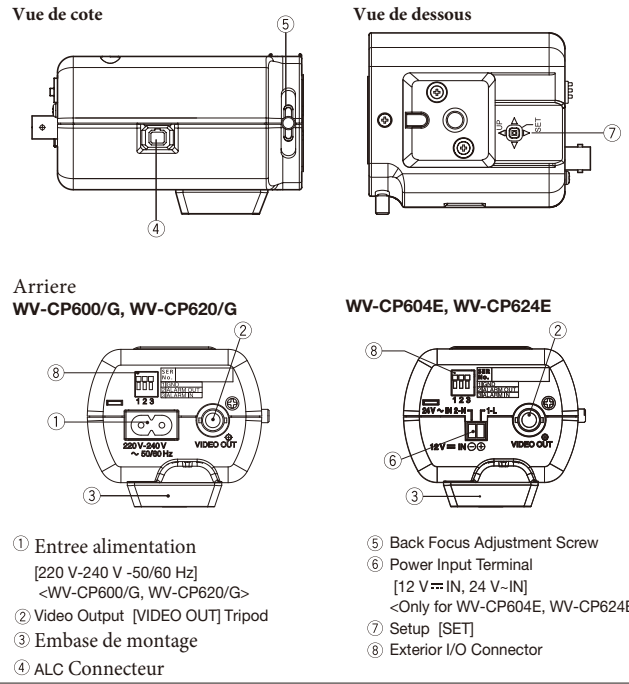

Pieces et fonctions