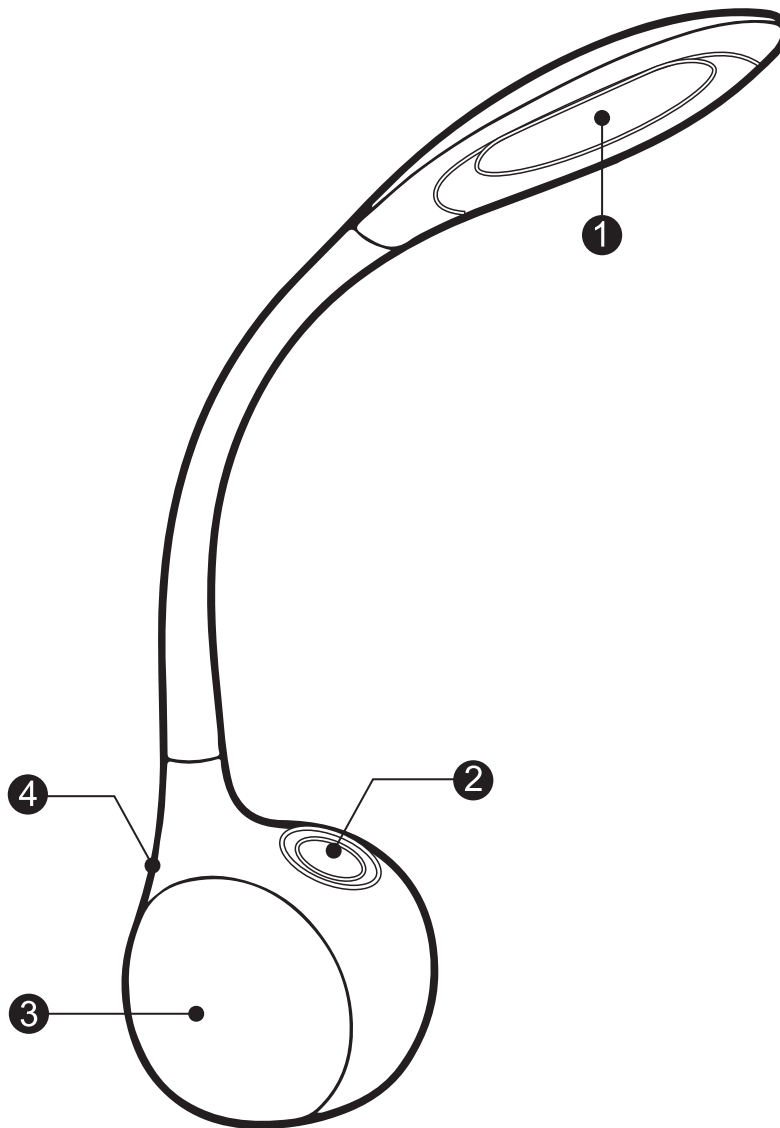

- GB** LED Desk Lamp
- SK** LED stolná lampa
- CZ** LED stolní lampa
- HU** LED asztali lámpa
- DE** LED Tischlampe
- PL** Lampa biurkowa LED
- RO** LED lampă de masă

- USING MANUAL
- NÁVOD NA OBSLUHU
- NÁVOD K OBSLUZE
- HASZNÁLATI UTASÍTÁS
- BETRIEBSANLEITUNG
- INSTRUCȚIE INSTALACȚII
- INSTRUCȚIUNI DE INSTALARE