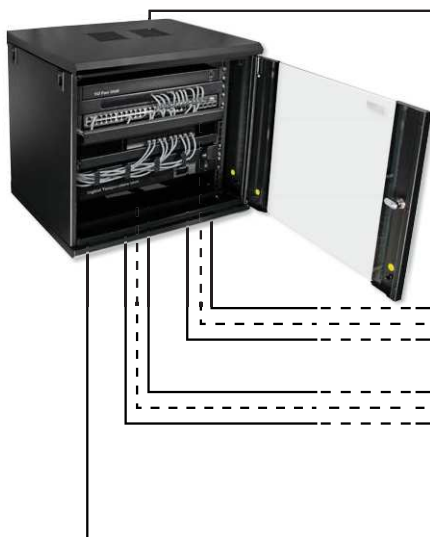

Skříň RACK 19" - visící, ke složení

Série RWA

600×450 / 600×600

RACK 19"

Skříň RACK 19" umožňuje zásah systémů CCTV, KD, SSWiN, RTV, LAN a pod. v malých firmách nebo domech. Je určena pro montáž zařízení vyráběných v krytech ve standardu 19". Skříň RACK zaručuje estetickou montáž zařízení a chrání je před mechanickým poškozením.

Pomocí:

- Použijte CONFİ-RACK®

**CONFİ®
RACK**

Ukázka produktu:
RWA954GD

Kryt standard RACK 19"

Přední dveře: 5mm tvrzené sklo / SPCC + Zámek

Protlak k vyražení
200×50mm, 2×Ø40mm

Ventilace

Skříň ke složení

Kód	Statické zatížení	Montážní rozměry W×H	Vnější rozměry W×H×D [± 2mm]
600×450			
RWA654GD	60kg	19"×6U	560×368×450
RWA954GD	60kg	19"×9U	560×501×450
RWA1254GD	60kg	19"×12U	560×635×450
600×600			
RWA656GD	60kg	19"×6U	560×368×600
RWA956GD	60kg	19"×9U	560×501×600
RWA1256GD	60kg	19"×12U	560×635×600

Ukázka produktu: RWA954GD

Internet

Počítačová síť

Průmyslová televize

Alarmový systém