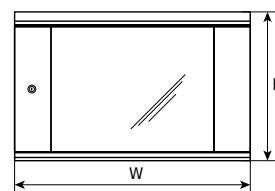

Pomocí:

- Použijte CONFİ-RACK®

**CONFİ®
RACK**

Ukázka produktu:
RWA954GD

Kryt standard RACK 19"

Přední dveře: 5mm tvrzené sklo / SPCC + Zámek

Protlak k vyražení
200×50mm, 2×Ø40mm

Ventilace

Skříň ke složení

Kód	Statické zatížení	Montážní rozměry W×H	Vnější rozměry W×H×D [± 2mm]
600×450			
RWA654GD	60kg	19"×6U	560×368×450
RWA954GD	60kg	19"×9U	560×501×450
RWA1254GD	60kg	19"×12U	560×635×450
600×600			
RWA656GD	60kg	19"×6U	560×368×600
RWA956GD	60kg	19"×9U	560×501×600
RWA1256GD	60kg	19"×12U	560×635×600