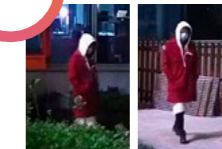

- Ve většině scén není potřeba doplňkové světlo, což snižuje riziko odrazů
- Lidské cíle jsou zachyceny s barevnými detaily, které poskytují více informací

* Zobrazené konvenční snímky z kamer byly pořízeny se zapnutým IR a snímky z kamery ColorVu bez doplňkového světla.